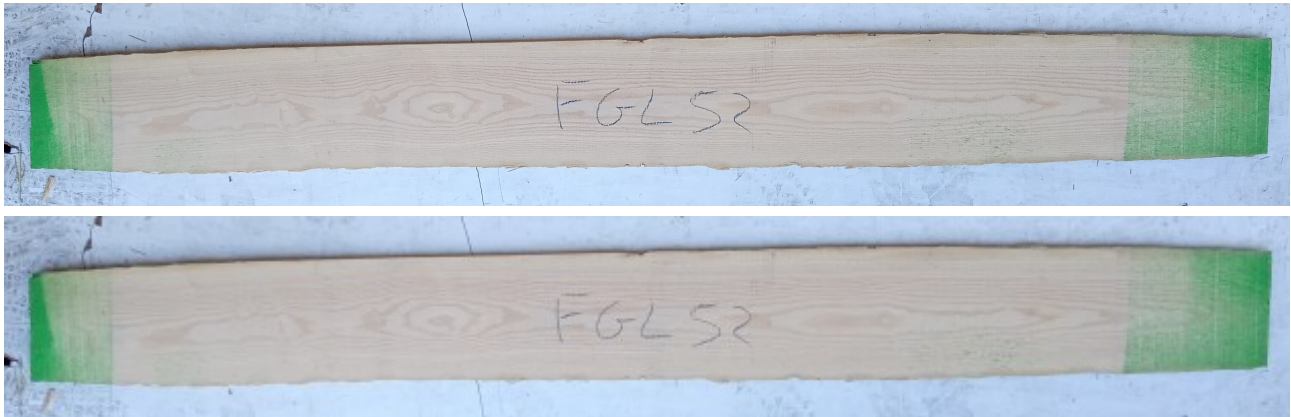

## Tavola Legno di Frassino Europeo Non Refilato Grezzo mm 30 x 240 x 2500

Tavola in legno massello grezzo di Frassino Europeo. Stagionato pronto per la lavorazione. Nelle foto al lato il pezzo oggetto di questa vendita, fotografato su entrambe le facce. Pezzo unico disponibile.

Descrizione Tavola in legno massello grezzo di **Frassino** Europeo  
Stagionato pronto per la lavorazione

*Nelle foto al lato il pezzo oggetto di questa vendita, fotografato su entrambe le facce.*

**Dimensioni:**

mm 30 x 240 x 2500

**Pezzo unico disponibile**

Si precisa che la misurazione viene prelevata verso il centro della tavola mediando la larghezza di entrambi i lati.

**Tolleranza sulle dimensioni come per legge.**

È possibile riscontrare sulle testate una fessurazione dovuta alla naturale stagionatura del legno