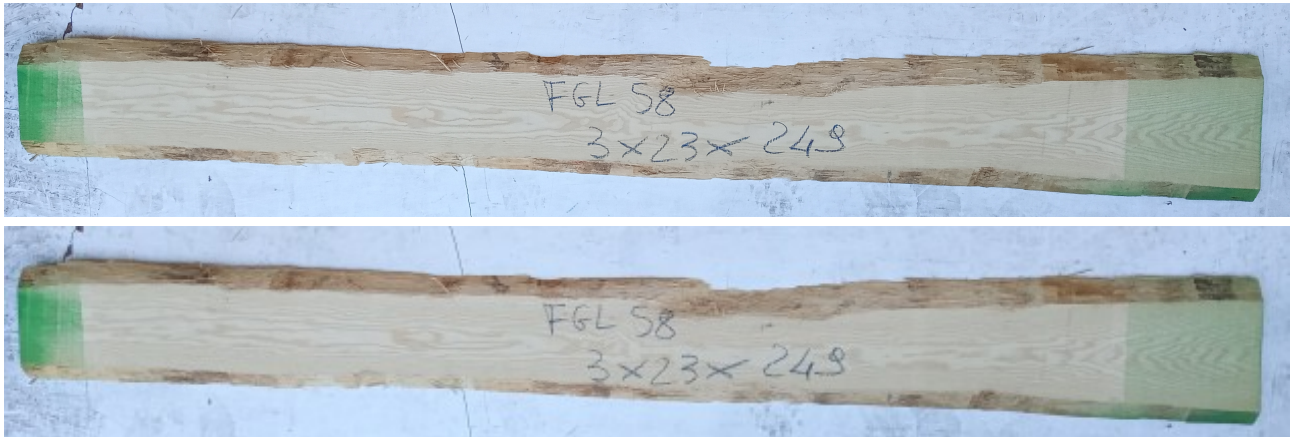

Brico Legno Store

Tecno Wood
Via Ettore D'Amore

Tavola Legno di Frassino Europeo Non Refilato Grezzo mm 30 x 230 x 2490

Tavola in legno massello grezzo di Frassino Europeo. Stagionato pronto per la lavorazione. Nelle foto al lato il pezzo oggetto di questa vendita, fotografato su entrambe le facce. Pezzo unico disponibile.

Descrizione Tavola in legno massello grezzo di **Frassino** Europeo
Stagionato pronto per la lavorazione

Nelle foto al lato il pezzo oggetto di questa vendita, fotografato su entrambe le facce.

Dimensioni:

mm 30 x 230 x 2490

Pezzo unico disponibile

Si precisa che la misurazione viene prelevata verso il centro della tavola mediando la larghezza di entrambi i lati.

Tolleranza sulle dimensioni come per legge.

È possibile riscontrare sulle testate una fessurazione dovuta alla naturale stagionatura del legno

CARATTERISTICHE:

Brico Legno Store

Tecno Wood

Via Ettore D'Amore

Descrizione generale: colore del durame da crema al marrone chiaro (in genere indifferenziato dall'alburno); fibratura dritta, tessitura grossolana e uniforme.