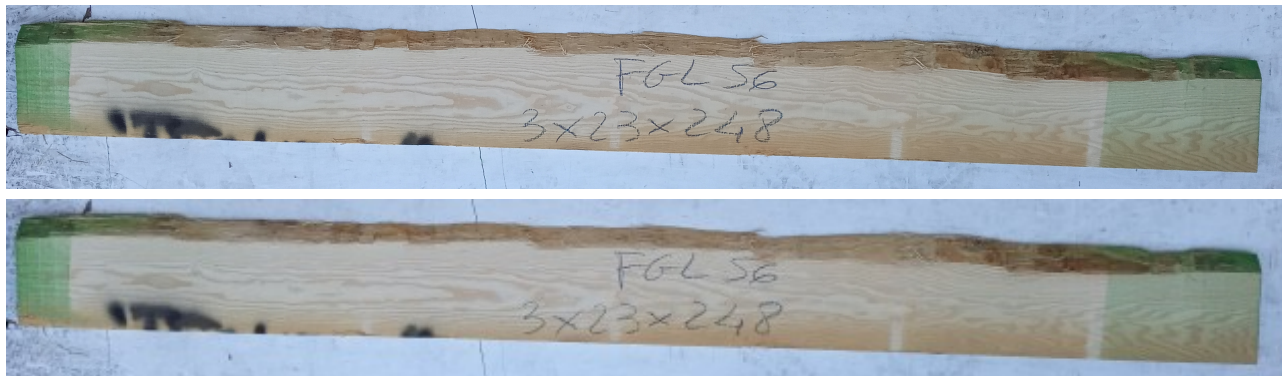

## Tavola Legno di Frassino Europeo Non Refilato Grezzo mm 30 x 230 x 2480

Tavola in legno massello grezzo di Frassino Europeo. Stagionato pronto per la lavorazione. Nelle foto al lato il pezzo oggetto di questa vendita, fotografato su entrambe le facce. Pezzo unico disponibile.

Descrizione Tavola in legno massello grezzo di **Frassino** Europeo  
Stagionato pronto per la lavorazione

*Nelle foto al lato il pezzo oggetto di questa vendita, fotografato su entrambe le facce.*

**Dimensioni:**

mm 30 x 230 x 2480

**Pezzo unico disponibile**

Si precisa che la misurazione viene prelevata verso il centro della tavola mediando la larghezza di entrambi i lati.

**Tolleranza sulle dimensioni come per legge.**

È possibile riscontrare sulle testate una fessurazione dovuta alla naturale stagionatura del legno

**CARATTERISTICHE:**

**Descrizione generale:** colore del durame da crema al marrone chiaro (in genere indifferenziato dall'alburno); fibratura dritta, tessitura grossolana e uniforme.