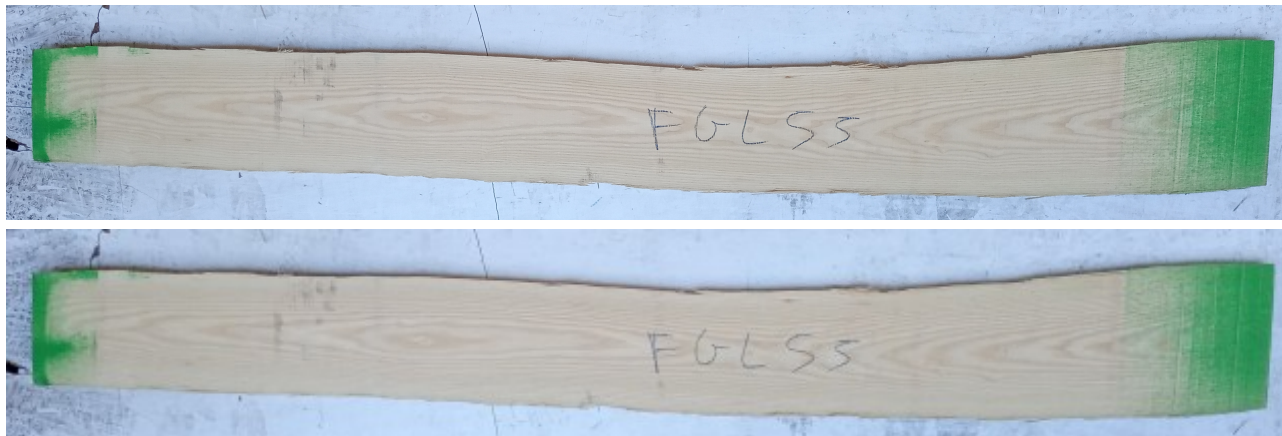

Brico Legno Store

Tecno Wood
Via Ettore D'Amore

Tavola Legno di Frassino Europeo Non Refilato Grezzo mm 30 x 220 x 2520

Tavola in legno massello grezzo di Frassino Europeo. Stagionato pronto per la lavorazione. Nelle foto al lato il pezzo oggetto di questa vendita, fotografato su entrambe le facce. Pezzo unico disponibile.

Descrizione Tavola in legno massello grezzo di **Frassino** Europeo
Stagionato pronto per la lavorazione

Nelle foto al lato il pezzo oggetto di questa vendita, fotografato su entrambe le facce.

Dimensioni:

mm 30 x 220 x 2520

Pezzo unico disponibile

Si precisa che la misurazione viene prelevata verso il centro della tavola mediando la larghezza di entrambi i lati.

Tolleranza sulle dimensioni come per legge.

È possibile riscontrare sulle testate una fessurazione dovuta alla naturale stagionatura del legno

CARATTERISTICHE:

Brico Legno Store

Tecno Wood

Via Ettore D'Amore

Descrizione generale: colore del durame da crema al marrone chiaro (in genere indifferenziato dall'alburno); fibratura dritta, tessitura grossolana e uniforme.