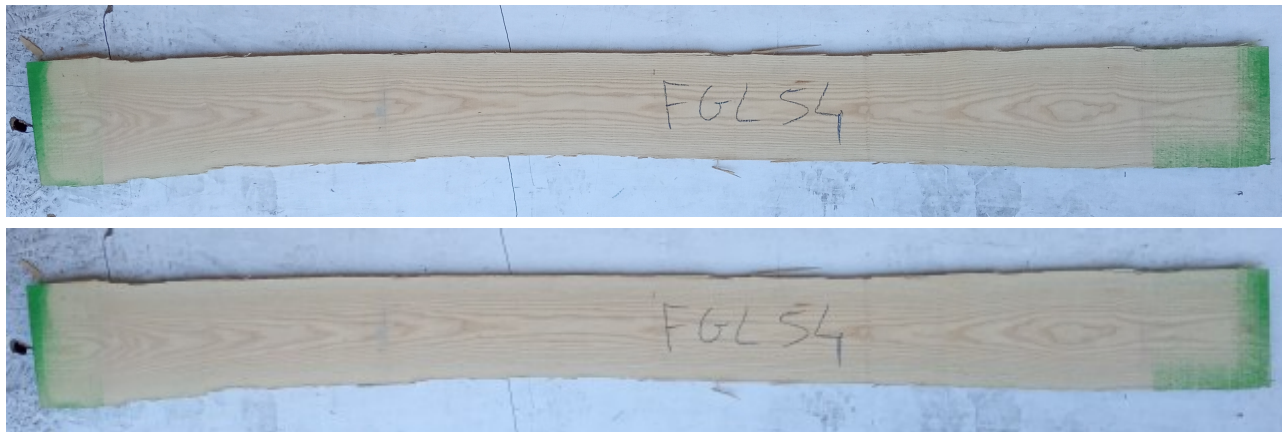

Brico Legno Store

Tecno Wood
Via Ettore D'Amore

Tavola Legno di Frassino Europeo Non Refilato Grezzo mm 30 x 180 x 2430

Tavola in legno massello grezzo di Frassino Europeo. Stagionato pronto per la lavorazione. Nelle foto al lato il pezzo oggetto di questa vendita, fotografato su entrambe le facce. Pezzo unico disponibile.

Descrizione Tavola in legno massello grezzo di **Frassino** Europeo
Stagionato pronto per la lavorazione

Nelle foto al lato il pezzo oggetto di questa vendita, fotografato su entrambe le facce.

Dimensioni:

mm 30 x 180 x 2430

Pezzo unico disponibile

Si precisa che la misurazione viene prelevata verso il centro della tavola mediando la larghezza di entrambi i lati.

Tolleranza sulle dimensioni come per legge.

È possibile riscontrare sulle testate una fessurazione dovuta alla naturale stagionatura del legno

CARATTERISTICHE:

Brico Legno Store

Tecno Wood

Via Ettore D'Amore

Descrizione generale: colore del durame da crema al marrone chiaro (in genere indifferenziato dall'alburno); fibratura dritta, tessitura grossolana e uniforme.