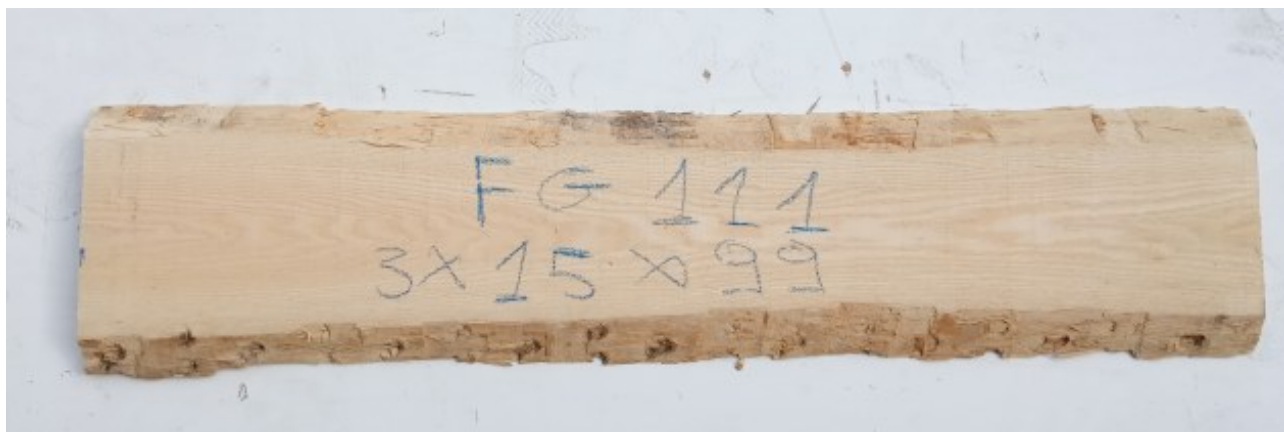

Brico Legno Store

Tecno Wood
Via Ettore D'Amore

Tavola Legno di Frassino Europeo Non Refilato Grezzo mm 30 x 150 x 990

Tavola in legno massello grezzo di Frassino Europeo. Stagionato pronto per la lavorazione. Nelle foto al lato il pezzo oggetto di questa vendita, fotografato su entrambe le facce. Pezzo unico disponibile.

Descrizione Tavola in legno massello grezzo di **Frassino** Europeo
Stagionato pronto per la lavorazione

Brico Legno Store

Tecno Wood
Via Ettore D'Amore

Nelle foto al lato il pezzo oggetto di questa vendita, fotografato su entrambe le facce.

Dimensioni:

mm 30 x 150 x 990

Pezzo unico disponibile

Si precisa che la misurazione viene prelevata verso il centro della tavola mediando la larghezza di entrambi i lati.

Tolleranza sulle dimensioni come per legge.

È possibile riscontrare sulle testate una fessurazione dovuta alla naturale stagionatura del legno

CARATTERISTICHE:

Descrizione generale: colore del durame da crema al marrone chiaro (in genere indifferenziato dall'alburno); fibratura dritta, tessitura grossolana e uniforme.