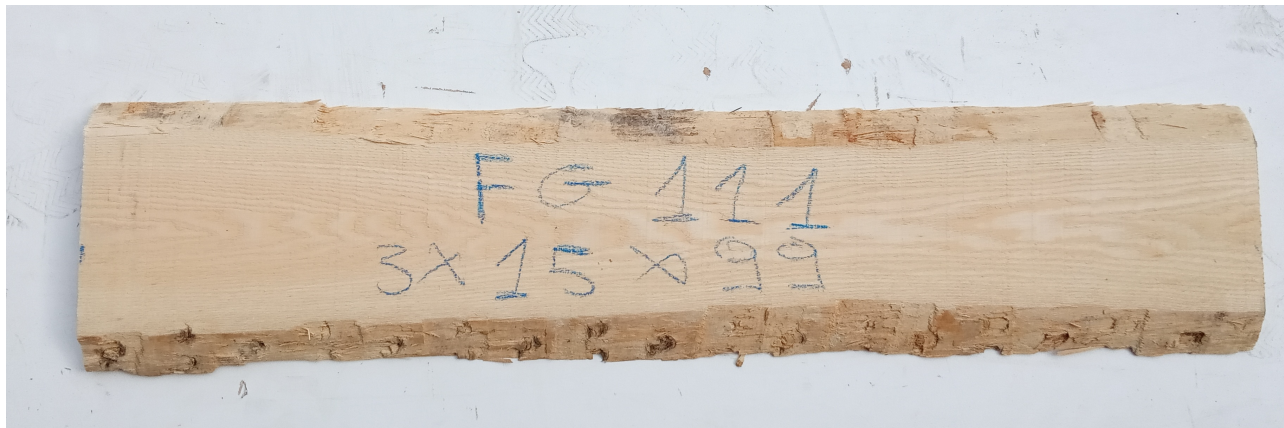

Brico Legno Store

Tecno Wood
Via Ettore D'Amore

Tavola Legno di Frassino Europeo Non Refilato Grezzo mm 30 x 150 x 990

Tavola in legno massello grezzo di Frassino Europeo. Stagionato pronto per la lavorazione. Nelle foto al lato il pezzo oggetto di questa vendita, fotografato su entrambe le facce. Pezzo unico disponibile.

Descrizione Tavola in legno massello grezzo di **Frassino** Europeo
Stagionato pronto per la lavorazione

Brico Legno Store

Tecno Wood
Via Ettore D'Amore

Nelle foto al lato il pezzo oggetto di questa vendita, fotografato su entrambe le facce.

Dimensioni:

mm 30 x 150 x 990

Pezzo unico disponibile

Si precisa che la misurazione viene prelevata verso il centro della tavola mediando la larghezza di entrambi i lati.

Tolleranza sulle dimensioni come per legge.

È possibile riscontrare sulle testate una fessurazione dovuta alla naturale stagionatura del legno

CARATTERISTICHE:

Descrizione generale: colore del durame da crema al marrone chiaro (in genere indifferenziato dall'alburno); fibratura dritta, tessitura grossolana e uniforme.