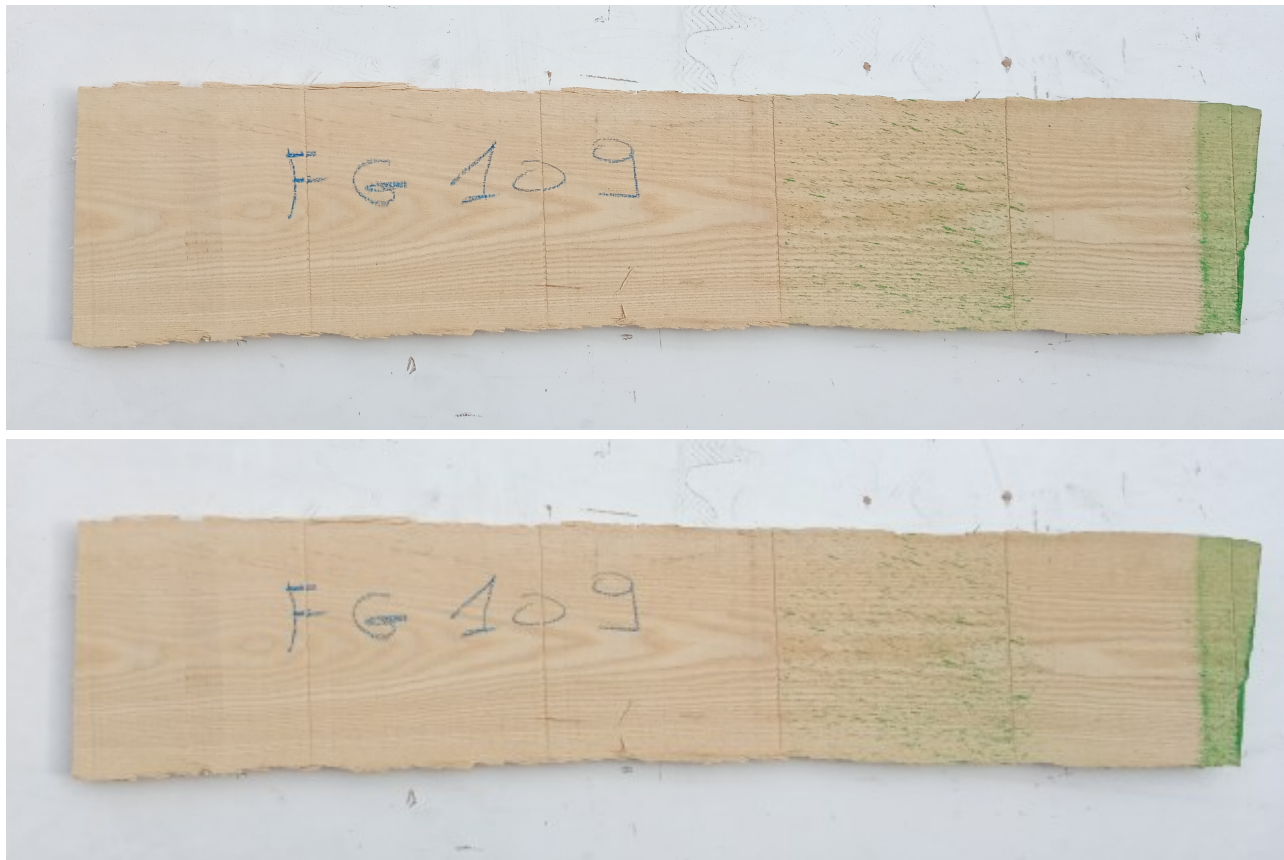

Brico Legno Store

Tecno Wood
Via Ettore D'Amore

Tavola Legno di Frassino Europeo Non Refilato Grezzo mm 30 x 140 x 1000

Tavola in legno massello grezzo di Frassino Europeo. Stagionato pronto per la lavorazione. Nelle foto al lato il pezzo oggetto di questa vendita, fotografato su entrambe le facce. Pezzo unico disponibile.

Descrizione Tavola in legno massello grezzo di **Frassino** Europeo
Stagionato pronto per la lavorazione

Nelle foto al lato il pezzo oggetto di questa vendita, fotografato su entrambe le facce.

Brico Legno Store

Tecno Wood
Via Ettore D'Amore

Dimensioni:

mm 30 x 140 x 1000

Pezzo unico disponibile

Si precisa che la misurazione viene prelevata verso il centro della tavola mediando la larghezza di entrambi i lati.

Tolleranza sulle dimensioni come per legge.

È possibile riscontrare sulle testate una fessurazione dovuta alla naturale stagionatura del legno

CARATTERISTICHE:

Descrizione generale: colore del durame da crema al marrone chiaro (in genere indifferenziato dall'alburno); fibratura dritta, tessitura grossolana e uniforme.