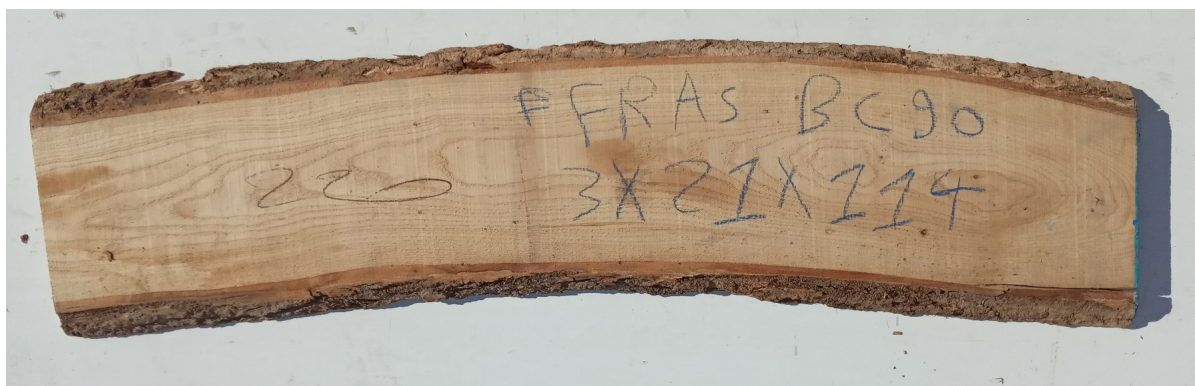

## Tavola Legno di Frassino Bianco di Slavonia Non Refilato Grezzo mm 30 x 210 x 1140

Tavola in legno massello grezzo di Frassino Bianco di Slavonia. Stagionato pronto per la lavorazione. Nelle foto al lato il pezzo oggetto di questa vendita, fotografato su entrambe le facce. Pezzo unico disponibile.

[Fai una domanda su questo prodotto](#)

Descrizione

Tavola in legno massello grezzo di **Frassino Bianco di Slavonia**  
Stagionato pronto per la lavorazione

Nelle foto al lato il pezzo oggetto di questa vendita, fotografato su entrambe le facce.

### Dimensioni:

mm 30 x 210 x 1140