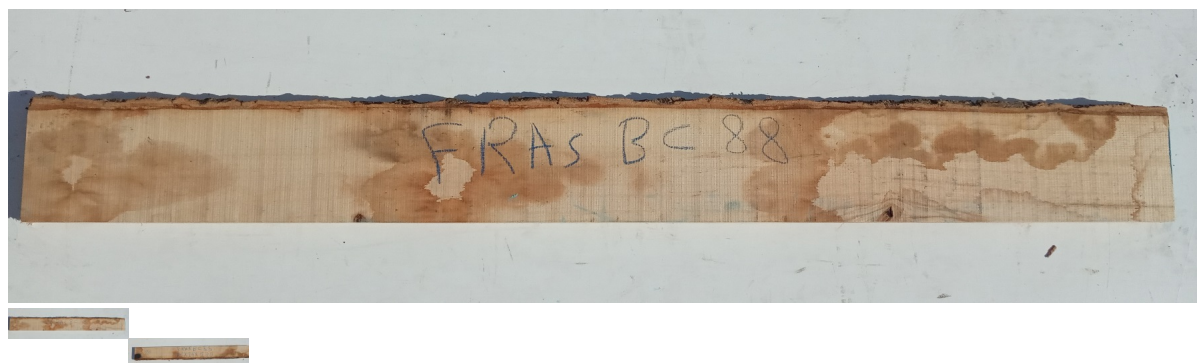

## Tavola Legno di Frassino Bianco di Slavonia Non Refilato Grezzo mm 30 x 140 x 1390

Tavola in legno massello grezzo di Frassino Bianco di Slavonia. Stagionato pronto per la lavorazione. Nelle foto al lato il pezzo oggetto di questa vendita, fotografato su entrambe le facce. Pezzo unico disponibile.

Di solito spedito in 3-5 giorni

[Fai una domanda su questo prodotto](#)

Descrizione

Tavola in legno massello grezzo di **Frassino Bianco di Slavonia**  
Stagionato pronto per la lavorazione

Nelle foto al lato il pezzo oggetto di questa vendita, fotografato su entrambe le facce.

**Dimensioni:**

mm 30 x 140 x 1390

**Pezzo unico disponibile**

Si precisa che la misurazione viene prelevata verso il centro della tavola mediando la larghezza

di entrambi i lati.

Tolleranza sulle dimensioni come per legge.

È possibile riscontrare sulle testate una fessurazione dovuta alla naturale stagionatura del legno