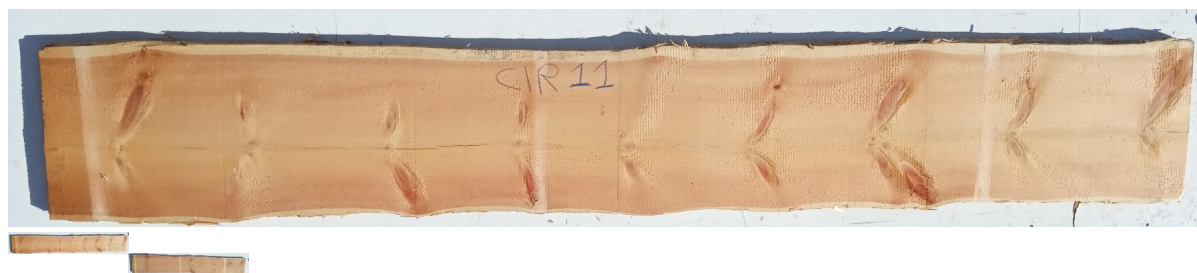

Tavola Legno di Cirmolo Non Refilato Grezzo mm 52 x 370 x 2550

Tavola in legno massello di Cirmolo o Pino Cembro. Le foto al lato identificano la tavola oggetto della vendita. Si precisa che la misurazione viene prelevata verso il centro della tavola mediando la larghezza di entrambi i lati. Possibilità di piallatura sulle 2 facce, tale lavorazione si ridurrà lo spessore intorno di circa 10/12 mm.

Di solito spedito in 3-5 giorni

[Fai una domanda su questo prodotto](#)

Descrizione

Tavola in legno massello grezzo di **Cirmolo o Pino Cembro**
già stagionato, pronto per la lavorazione.

Nelle foto al lato il pezzo oggetto di questa vendita, fotografato su entrambe le facce.

Dimensioni:
mm 52 x 370 x 2550

Pezzo unico disponibile

Si precisa che la misurazione viene prelevata verso il centro della tavola mediando la larghezza di entrambi i lati.

Dal menù a tendina è possibile acquistare la tavola anche piallata sulle 2 facce, lo spessore si ridurrà di circa 10/12 mm.

Tolleranza sulle dimensioni come per legge.

CARATTERISTICHE:

Il Legno di Cirmolo o Pino Cembro è un'essenza pregiata e molto apprezzata nell'ambito della falegnameria per la realizzazione di mobili e complementi d'arredo per ambienti interni come ad esempio piani tavolo, cassapanche, taglieri, culle ecc...