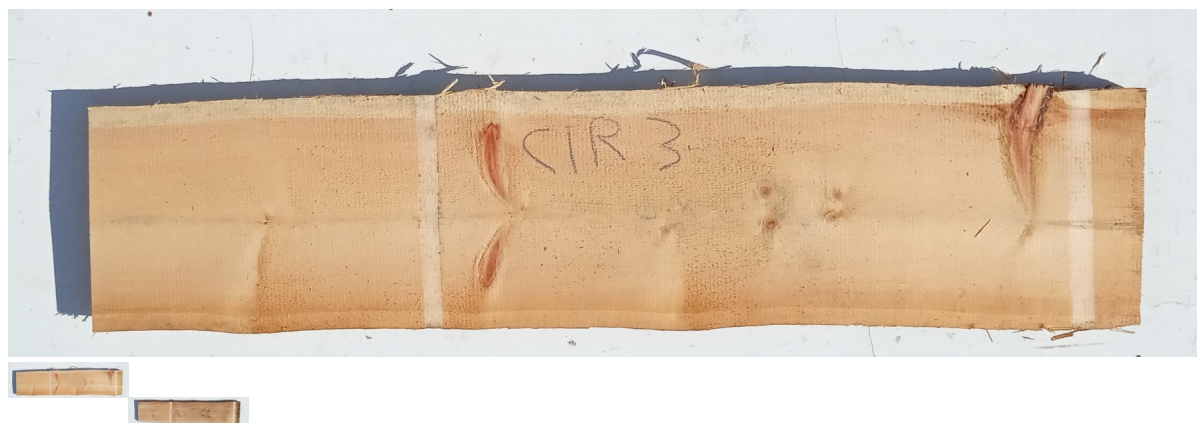

Tavola Legno di Cirmolo Non Refilato Grezzo mm 52 x 350 x 1540

Tavola in legno massello di Cirmolo o Pino Cembro. Le foto al lato identificano la tavola oggetto della vendita. Si precisa che la misurazione viene prelevata verso il centro della tavola mediando la larghezza di entrambi i lati. Possibilità di piallatura sulle 2 facce, tale lavorazione si ridurrà lo spessore intorno di circa 10/12 mm.

Di solito spedito in 3-5 giorni

[Fai una domanda su questo prodotto](#)

Descrizione

Tavola in legno massello grezzo di **Cirmolo o Pino Cembro**
già stagionato, pronto per la lavorazione.

Nelle foto al lato il pezzo oggetto di questa vendita, fotografato su entrambe le facce.

Dimensioni:
mm 52 x 350 x 1540

Pezzo unico disponibile

Si precisa che la misurazione viene prelevata verso il centro della tavola mediando la larghezza di entrambi i lati.

Dal menù a tendina è possibile acquistare la tavola anche piallata sulle 2 facce, lo spessore si ridurrà di circa 10/12 mm.

Tolleranza sulle dimensioni come per legge.

CARATTERISTICHE:

Il Legno di Cirmolo o Pino Cembro è un'essenza pregiata e molto apprezzata nell'ambito della falegnameria per la realizzazione di mobili e complementi d'arredo per ambienti interni come ad esempio piani tavolo, cassapanche, taglieri, culle ecc...