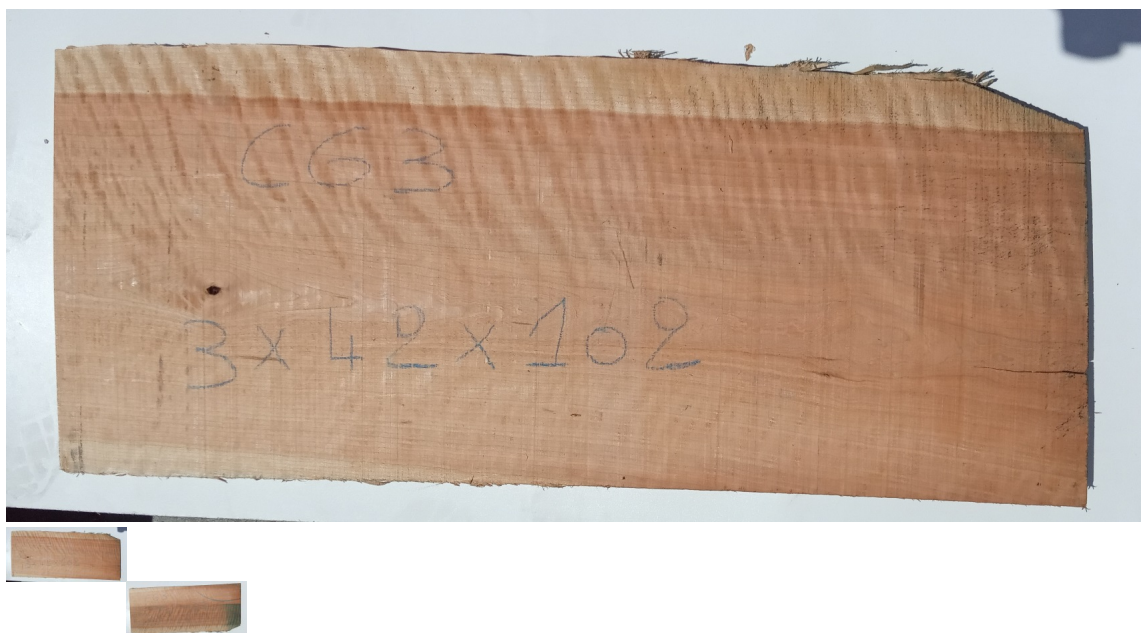

Tavola Legno di Ciliegio Americano Non Refilato Grezzo mm 30 x 420 x 1020

La tavola in ciliegio massello di ciliegio è grezza essiccata non refilato. Possibilità di fornire la tavola anche piallata sui due lati larghi. Pezzo unico disponibile di PRIMA SCELTA.

Di solito spedito in 3-5 giorni

[Fai una domanda su questo prodotto](#)

Descrizione

Tavola in legno massello di **Ciliegio Americano** 1^a Scelta essiccato

Nelle foto al lato il pezzo oggetto di questa vendita, fotografato su entrambe le facce.

Dimensioni:

mm 30 x 420 x 1020

Pezzo unico disponibile

Si precisa che la misurazione viene prelevata verso il centro della tavola mediando la larghezza di entrambi i lati.

Dal menù a tendina è possibile acquistare la tavola anche piallata sulle due facce, lo spessore si ridurrà di circa 10 mm.

Tolleranza sulle dimensioni come per legge.

CARATTERISTICHE:

Descrizione generale: durame dal rosso cupo al marrone rossastro; fibratura compatta, dritta e fine (con chiazze midollari brune), tessitura fine. Presenti piccole tasche di gommoresina.