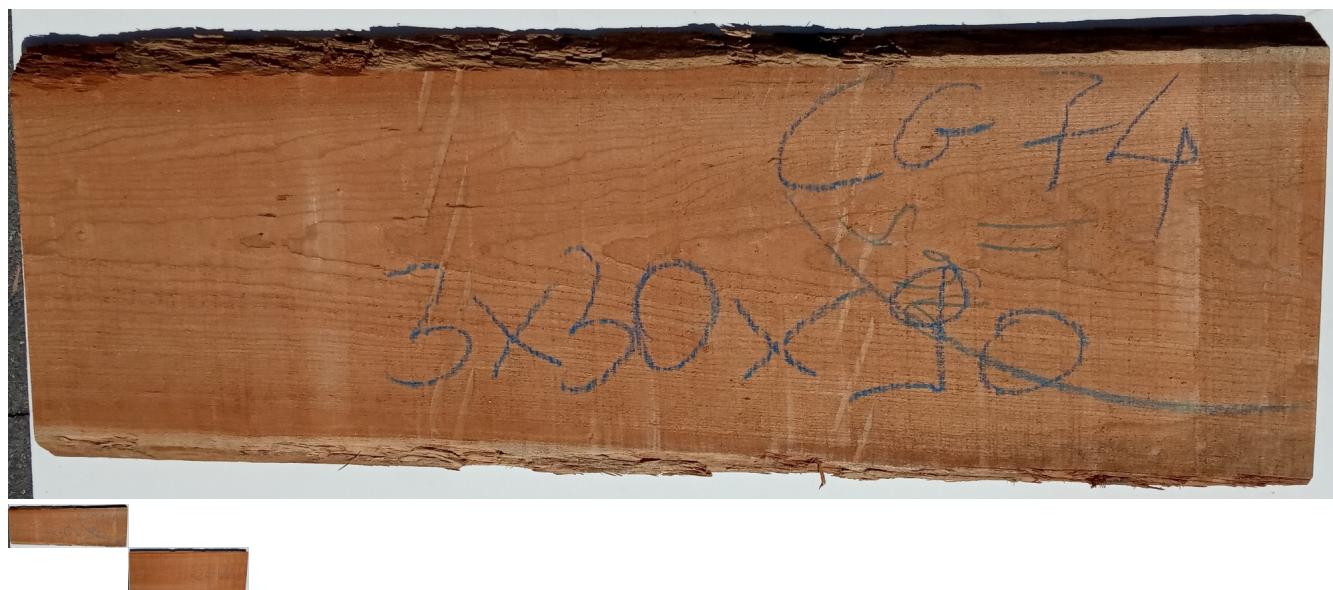

Tavola Legno di Ciliegio Americano Non Refilato Grezzo mm 30 x 300 x 900

La tavola in ciliegio massello di ciliegio è grezza essiccata non refilato. Possibilità di fornire la tavola anche piallata sui due lati larghi. Pezzo unico disponibile di PRIMA SCELTA.

Di solito spedito in 3-5 giorni

[Fai una domanda su questo prodotto](#)

Descrizione

Tavola in legno massello di **Ciliegio Americano** 1[^] Scelta essiccato

Nelle foto al lato il pezzo oggetto di questa vendita, fotografato su entrambe le facce.

Dimensioni:

mm 30 x 300 x 900

Pezzo unico disponibile

Si precisa che la misurazione viene prelevata verso il centro della tavola mediando la larghezza di entrambi i lati.

Dal menù a tendina è possibile acquistare la tavola anche piallata sulle due facce, lo spessore si ridurrà di circa 10 mm.

Tolleranza sulle dimensioni come per legge.

CARATTERISTICHE:

Descrizione generale: durame dal rosso cupo al marrone rossastro; fibratura compatta, dritta e fine (con chiazze midollari brune), tessitura fine. Presenti piccole tasche di gommoresina.