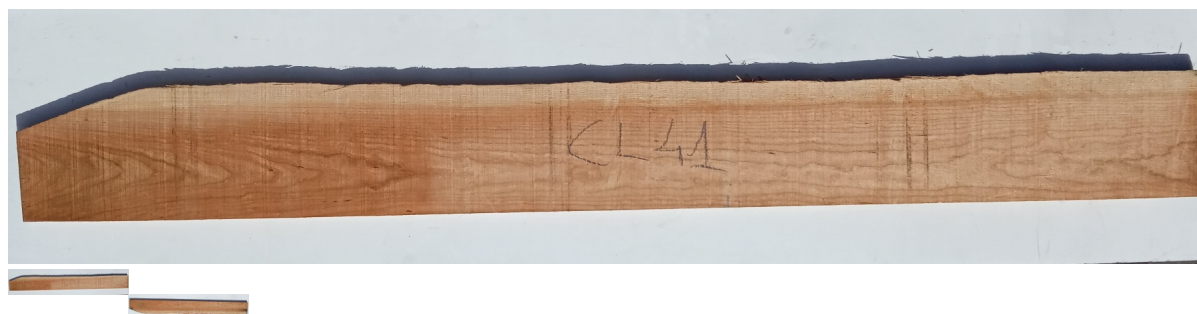

Tavola Legno di Ciliegio Americano Non Refilato Grezzo mm 30 x 260 x 2450

La tavola in ciliegio massello di ciliegio è grezza essiccata non refilato. Possibilità di fornire la tavola anche piallata sui due lati larghi. Pezzo unico disponibile di PRIMA SCELTA.

Di solito spedito in 3-5 giorni

[Fai una domanda su questo prodotto](#)

Descrizione

Tavola in legno massello di **Ciliegio Americano** 1^ Scelta essiccato

Nelle foto al lato il pezzo oggetto di questa vendita, fotografato su entrambe le facce.

Dimensioni:

mm 30 x 260 x 2450

Pezzo unico disponibile

Si precisa che la misurazione viene prelevata verso il centro della tavola mediando la larghezza di entrambi i lati.

Dal menù a tendina è possibile acquistare la tavola anche piallata sulle due facce, lo spessore

si ridurrà di circa 10 mm.

Tolleranza sulle dimensioni come per legge.

CARATTERISTICHE:

Descrizione generale: durame dal rosso cupo al marrone rossastro; fibratura compatta, dritta e fine (con chiazze midollari brune), tessitura fine. Presenti piccole tasche di gommoresina.