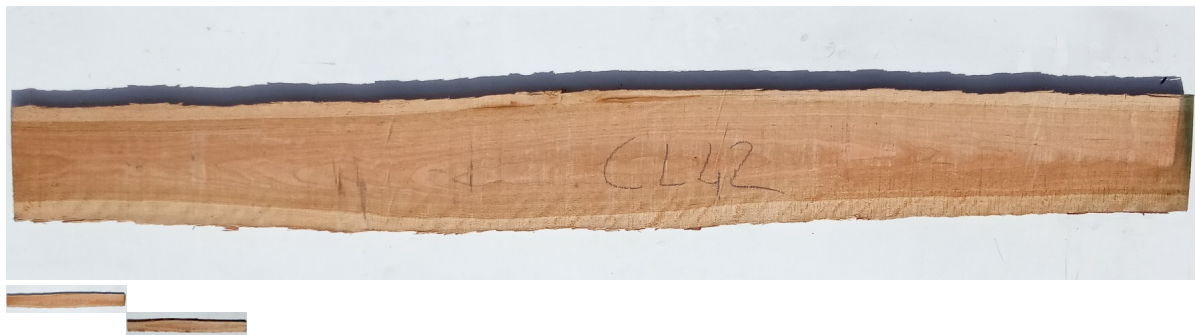

## Tavola Legno di Ciliegio Americano Non Refilato Grezzo mm 30 x 260 x 2260

La tavola in ciliegio massello di ciliegio è grezza essiccata non refilato. Possibilità di fornire la tavola anche piallata sui due lati larghi. Pezzo unico disponibile di PRIMA SCELTA.

Di solito spedito in 3-5 giorni

[Fai una domanda su questo prodotto](#)

Descrizione

Tavola in legno massello di **Ciliegio Americano** 1<sup>^</sup> Scelta essiccato

Nelle foto al lato il pezzo oggetto di questa vendita, fotografato su entrambe le facce.

**Dimensioni:**

mm 30 x 260 x 2260

**Pezzo unico disponibile**

Si precisa che la misurazione viene prelevata verso il centro della tavola mediando la larghezza di entrambi i lati.

Dal menù a tendina è possibile acquistare la tavola anche piallata sulle due facce, lo spessore si ridurrà di circa 10 mm.

## CARATTERISTICHE:

**Descrizione generale:** durame dal rosso cupo al marrone rossastro; fibratura compatta, dritta e fine (con chiazze midollari brune), tessitura fine. Presenti piccole tasche di gommoresina.