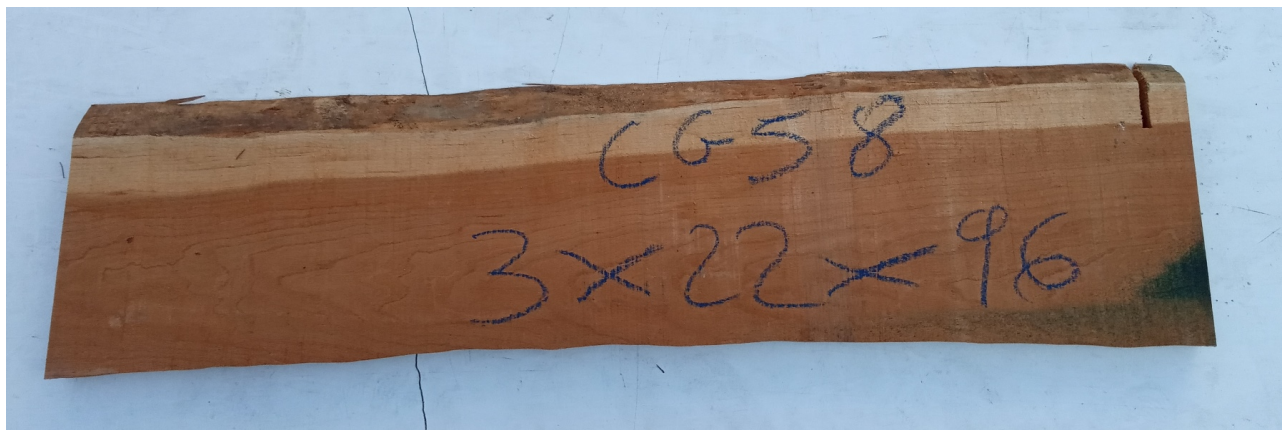

Brico Legno Store

Tecno Wood
Via Ettore D'Amore

Tavola Legno di Ciliegio Americano Non Refilato Grezzo mm 30 x 220 x 960

Il Ciliegio Americano è un legno pregiato caratterizzato da una tonalità calda e accogliente, da eccellente stabilità e facilità di lavorazione. Pezzo unico disponibile.

Brico Legno Store

Tecno Wood
Via Ettore D'Amore

Descrizione Tavola in legno massello di **Ciliegio Americano** 1^ Scelta essiccato

Nelle foto al lato il pezzo oggetto di questa vendita, fotografato su entrambe le facce.

Dimensioni:

mm 30 x 220 x 960

Pezzo unico disponibile

Si precisa che la misurazione viene prelevata verso il centro della tavola mediando la larghezza di entrambi i lati.

Dal menù a tendina è possibile acquistare la tavola anche piallata sulle due facce, lo spessore si ridurrà di circa 10 mm.

Tolleranza sulle dimensioni come per legge.

CARATTERISTICHE:

Descrizione generale: durame dal rosso cupo al marrone rossastro; fibratura compatta, dritta e fine (con chiazze midollari brune), tessitura fine. Presenti piccole tasche di gommoresina.