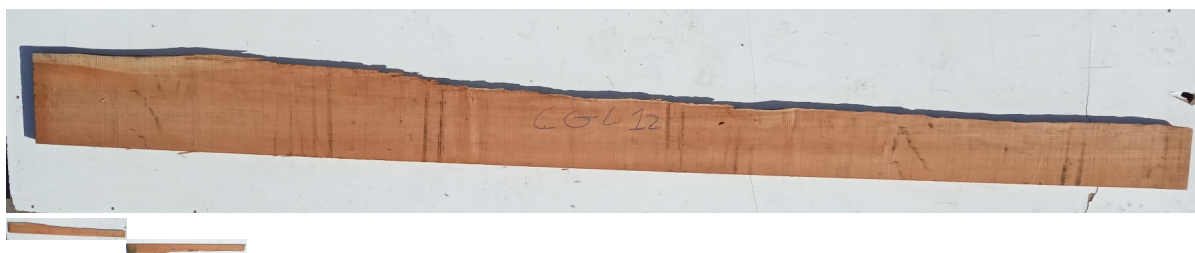

Tavola Legno di Ciliegio Americano Non Refilato Grezzo mm 30 x 160 x 2730

La tavola in ciliegio massello di ciliegio è grezza essiccata non refilato. Possibilità di fornire la tavola anche piallata sui due lati larghi. Pezzo unico disponibile di PRIMA SCELTA.

Di solito spedito in 3-5 giorni

[Fai una domanda su questo prodotto](#)

Descrizione

Tavola in legno massello di **Ciliegio Americano** 1^ Scelta essiccato

Nelle foto al lato il pezzo oggetto di questa vendita, fotografato su entrambe le facce.

Dimensioni:

mm 30 x 160 x 2730

Pezzo unico disponibile

Si precisa che la misurazione viene prelevata verso il centro della tavola mediando la larghezza di entrambi i lati.

Dal menù a tendina è possibile acquistare la tavola anche piallata sulle due facce, lo spessore si ridurrà di circa 10 mm.

Tolleranza sulle dimensioni come per legge.

CARATTERISTICHE:

Descrizione generale: durame dal rosso cupo al marrone rossastro; fibratura compatta, dritta e fine (con chiazze midollari brune), tessitura fine. Presenti piccole tasche di gommoresina.