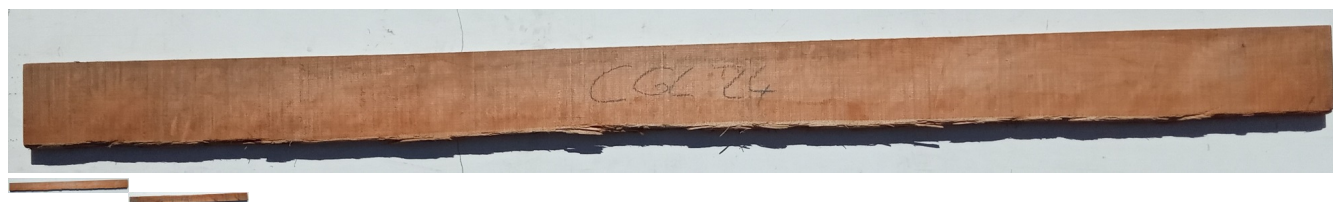

## Tavola Legno di Ciliegio Americano Non Refilato Grezzo mm 30 x 130 x 2100

La tavola in ciliegio massello di ciliegio è grezza essiccata non refilato. Possibilità di fornire la tavola anche piallata sui due lati larghi. Pezzo unico disponibile di PRIMA SCELTA.

Di solito spedito in 3-5 giorni

[Fai una domanda su questo prodotto](#)

Descrizione

Tavola in legno massello di **Ciliegio Americano** 1<sup>^</sup> Scelta essiccato

Nelle foto al lato il pezzo oggetto di questa vendita, fotografato su entrambe le facce.

**Dimensioni:**

mm 30 x 130 x 2100

**Pezzo unico disponibile**

Si precisa che la misurazione viene prelevata verso il centro della tavola mediando la larghezza di entrambi i lati.

Dal menù a tendina è possibile acquistare la tavola anche piallata sulle due facce, lo spessore si ridurrà di circa 10 mm.

## CARATTERISTICHE:

**Descrizione generale:** durame dal rosso cupo al marrone rossastro; fibratura compatta, dritta e fine (con chiazze midollari brune), tessitura fine. Presenti piccole tasche di gommoresina.