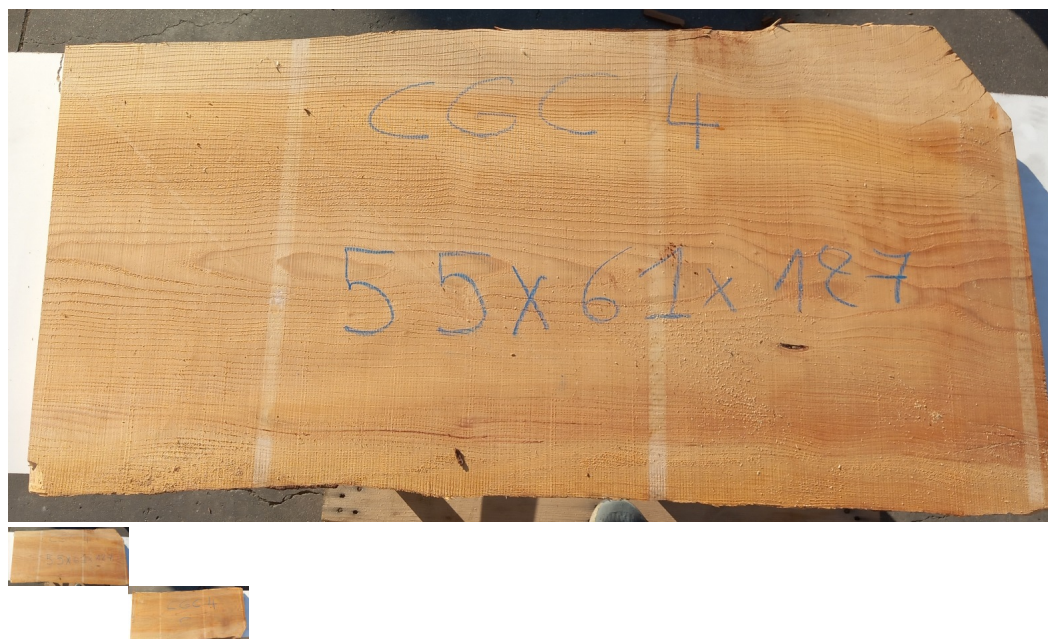

Tavola Legno di Cedro del Libano Non Refilato Grezzo mm 55 x 610 x 1270

Tavola in legno massello di Cedro del Libano. Le foto al lato identificano la tavola oggetto della vendita. Si precisa che la misurazione viene prelevata verso il centro della tavola mediando la larghezza di entrambi i lati. Dal menù a tendina è possibile acquistarlo anche piallato sulle 2 facce, chiaramente lo spessore si ridurrà intorno ai 40/42 mm circa

Di solito spedito in 3-5 giorni

[Fai una domanda su questo prodotto](#)

Descrizione

Tavola in legno massello di **Cedro del Libano** grezzo

Le foto al lato identificano la tavola oggetto della vendita.

Dimensione:

mm 55 x 610 x 1270

Pezzo unico disponibile

Si precisa che la misurazione viene prelevata verso il centro della tavola mediando la larghezza di entrambi i lati.

Dal menù a tendina è possibile acquistare la tavola anche piallata sulle 2 facce, lo spessore si ridurrà di circa 10/12 mm.