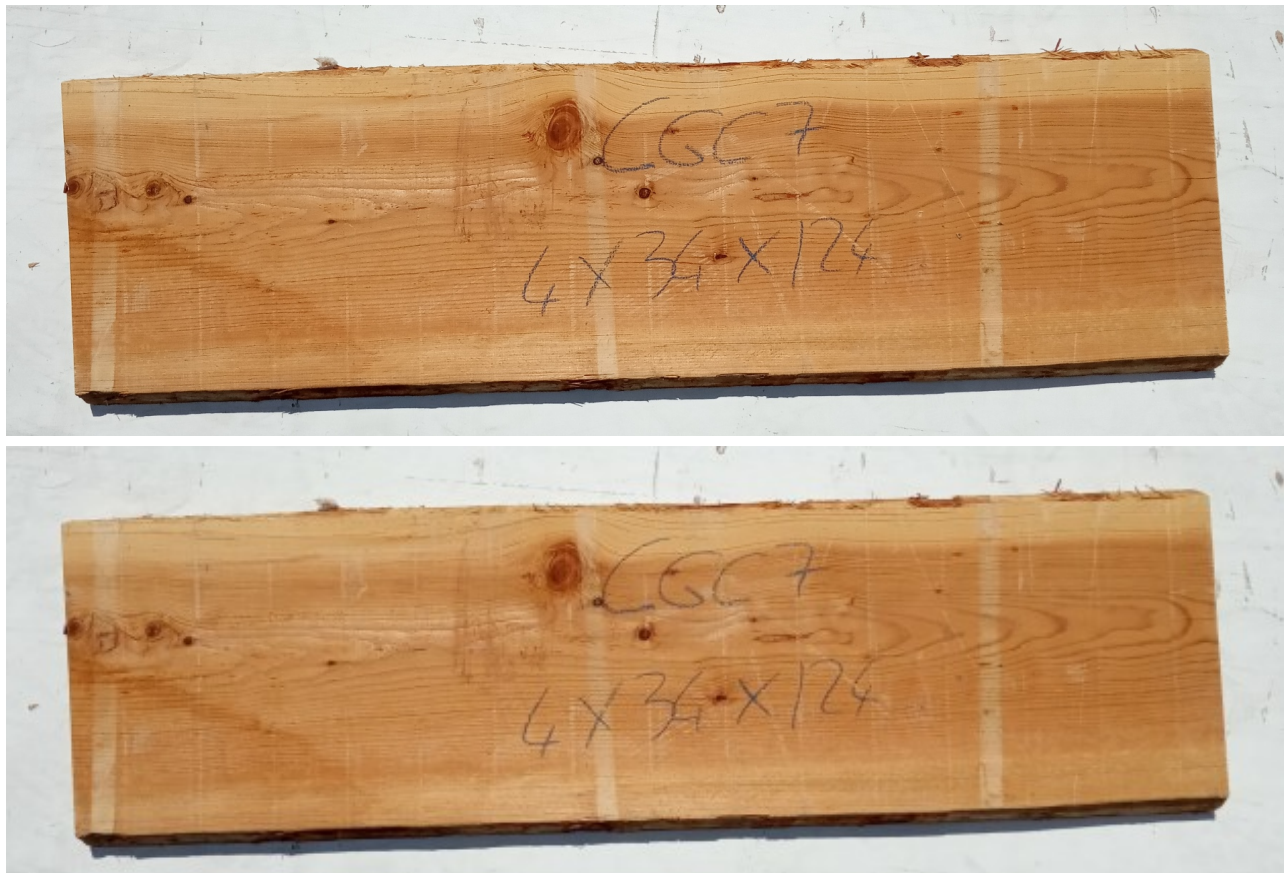

## Tavola Legno di Cedro del Libano Non Refilato Grezzo mm 40 x 340 x 1240

Tavola in legno massello di Cedro del Libano. Le foto al lato identificano la tavola oggetto della vendita. Si precisa che la misurazione viene prelevata verso il centro della tavola mediando la larghezza di entrambi i lati.

Descrizione      Tavola in legno massello di **Cedro del Libano** grezzo  
già stagionato, pronto per la lavorazione.

## **Dimensioni:**

mm 40 x 340 x 1240

Si precisa che la misurazione viene prelevata verso il centro della tavola mediando la larghezza di entrambi i lati.

Tolleranza sulle dimensioni come per legge.