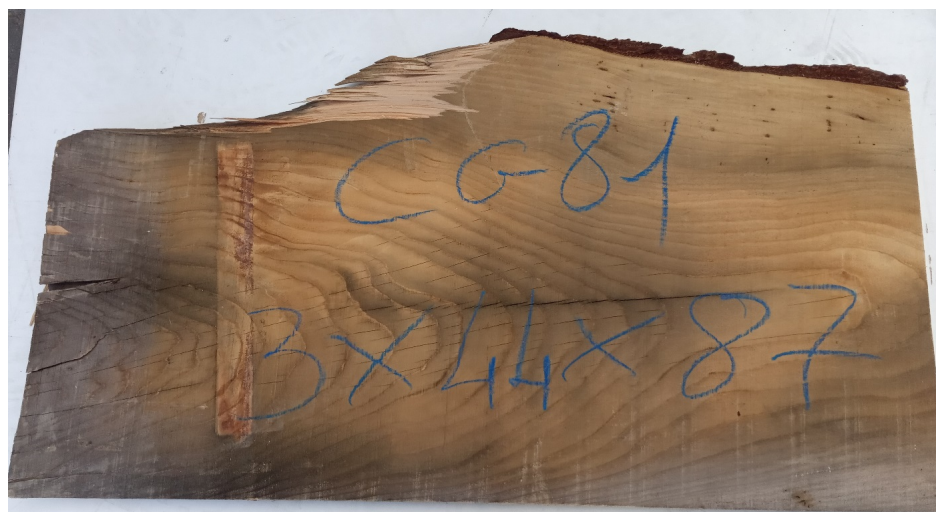

Tavola Legno di Cedro del Libano Non Refilato Grezzo mm 30 x 440 x 870

Tavola in legno massello di Cedro del Libano. Le foto al lato identificano la tavola oggetto della vendita. Si precisa che la misurazione viene prelevata verso il centro della tavola mediando la larghezza di entrambi i lati. È possibile acquistarlo anche piallato sulle 2 facce, chiaramente lo spessore si ridurrà intorno ai 20/21 mm circa.

Di solito spedito in 3-5 giorni

[Fai una domanda su questo prodotto](#)

Descrizione

Tavola in legno massello di **Cedro del Libano** grezzo già stagionato, pronto per la lavorazione.

Nelle foto al lato il pezzo oggetto di questa vendita, fotografato su entrambe le facce.

Dimensioni:

mm 30 x 440 x 870

Pezzo unico disponibile

Si precisa che la misurazione viene prelevata verso il centro della tavola mediando la larghezza di entrambi i lati.

Dal menù a tendina è possibile acquistare la tavola anche piallata sulle 2 facce, lo spessore si ridurrà di circa 10/12 mm.

Tolleranza sulle dimensioni come per legge.

CARATTERISTICHE:

- Il legno di cedro emana un intenso profumo molto gradevole agli umani, ma sgradito agli insetti e tarli.
- Legno differenziato con alburno biancastro e durame bruno roseo, tessitura fine e diritta.
- Per la sua lunga durata anche in ambiente esterno, questo legno di cedro è pregiato per costruzioni, travature, traversine ferroviarie... Inoltre, per la sua facilità di lavorazione viene molto utilizzato per la realizzazione di mobili, pezzi decorativi, intaglio, scultura.
- Peso specifico medio: 370 kg/m³.