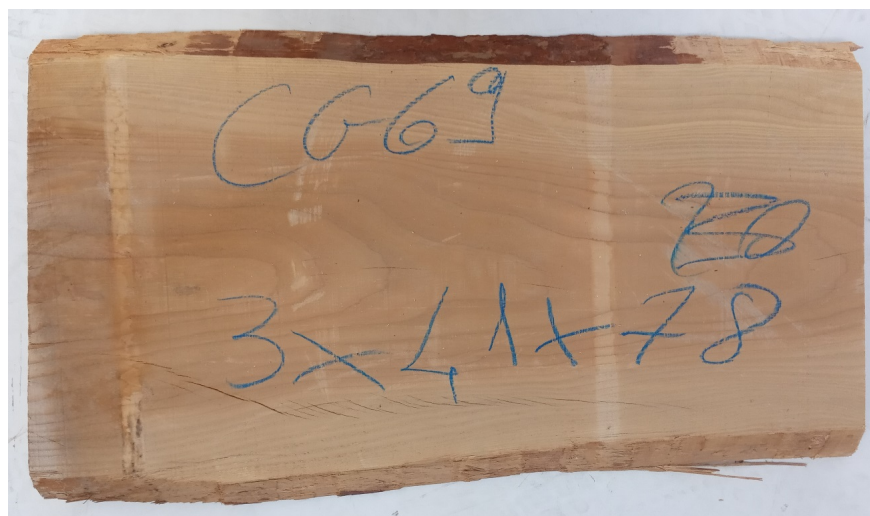

Tavola Legno di Cedro del Libano Non Refilato Grezzo mm 30 x 410 x 780

Tavola in legno massello di Cedro del Libano. Le foto al lato identificano la tavola oggetto della vendita. Si precisa che la misurazione viene prelevata verso il centro della tavola mediando la larghezza di entrambi i lati. È possibile acquistarlo anche piallato sulle 2 facce, chiaramente lo spessore si ridurrà intorno ai 20/21 mm circa.

Di solito spedito in 3-5 giorni

[Fai una domanda su questo prodotto](#)

Descrizione

Tavola in legno massello di **Cedro del Libano** grezzo
già stagionato, pronto per la lavorazione.

Nelle foto al lato il pezzo oggetto di questa vendita, fotografato su entrambe le facce.

Dimensioni:

mm 30 x 410 x 780

Pezzo unico disponibile

Si precisa che la misurazione viene prelevata verso il centro della tavola mediando la larghezza di entrambi i lati.

Dal menù a tendina è possibile acquistare la tavola anche piallata sulle 2 facce, lo spessore si ridurrà di circa 10/12 mm.

Tolleranza sulle dimensioni come per legge.

CARATTERISTICHE:

- Il legno di cedro emana un intenso profumo molto gradevole agli umani, ma sgradito agli insetti e tarli.
- Legno differenziato con alborno biancastro e durame bruno roseo, tessitura fine e diritta.
- Per la sua lunga durata anche in ambiente esterno, questo legno di cedro è pregiato per costruzioni, travature, traversine ferroviarie... Inoltre, per la sua facilità di lavorazione viene molto utilizzato per la realizzazione di mobili, pezzi decorativi, intaglio, scultura.
- Peso specifico medio: 370 kg/m³.