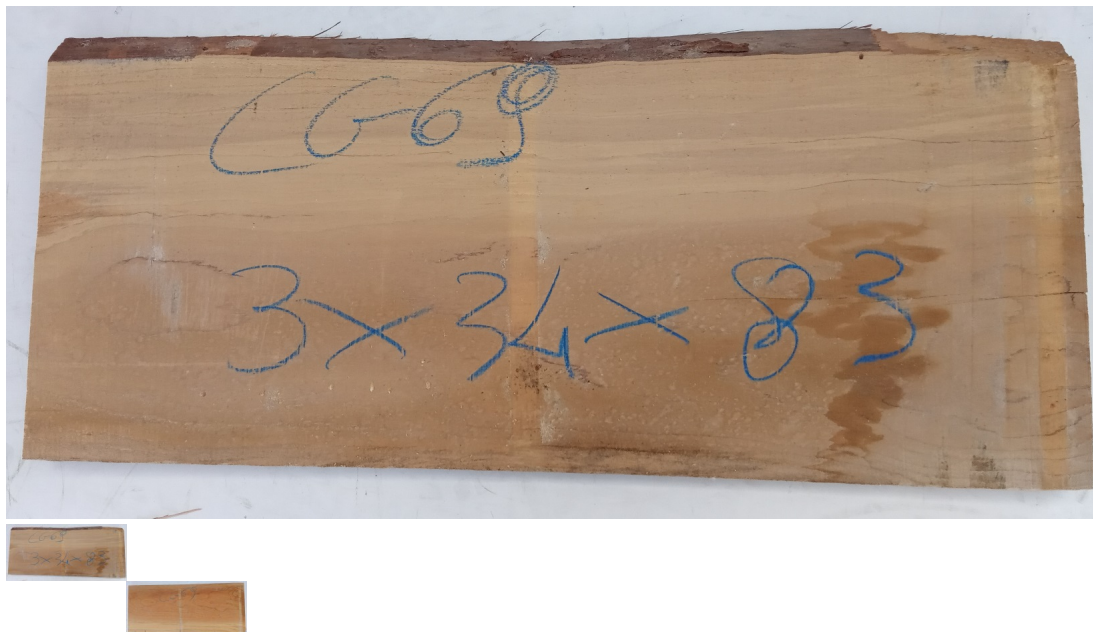

## Tavola Legno di Cedro del Libano Non Refilato Grezzo mm 30 x 340 x 830

Tavola in legno massello di Cedro del Libano. Le foto al lato identificano la tavola oggetto della vendita. Si precisa che la misurazione viene prelevata verso il centro della tavola mediando la larghezza di entrambi i lati. È possibile acquistarlo anche piallato sulle 2 facce, chiaramente lo spessore si ridurrà intorno ai 20/21 mm circa.

[Fai una domanda su questo prodotto](#)

Descrizione

Tavola in legno massello di **Cedro del Libano** grezzo già stagionato, pronto per la lavorazione.

Nelle foto al lato il pezzo oggetto di questa vendita, fotografato su entrambe le facce.

**Dimensioni:**  
mm 30 x 340 x 830

**Pezzo unico disponibile**

Si precisa che la misurazione viene prelevata verso il centro della tavola mediando la larghezza di entrambi i lati.

Dal menù a tendina è possibile acquistare la tavola anche piallata sulle 2 facce, lo spessore si ridurrà di circa 10/12 mm.

Tolleranza sulle dimensioni come per legge.

**CARATTERISTICHE:**

- Il legno di cedro emana un intenso profumo molto gradevole agli umani, ma sgradito agli insetti e tarli.
- Legno differenziato con alburno biancastro e durame bruno roseo, tessitura fine e diritta.
- Per la sua lunga durata anche in ambiente esterno, questo legno di cedro è pregiato per costruzioni, travature, traversine ferroviarie... Inoltre, per la sua facilità di lavorazione viene molto utilizzato per la realizzazione di mobili, pezzi decorativi, intaglio, scultura.
- Peso specifico medio: 370 kg/m<sup>3</sup>.