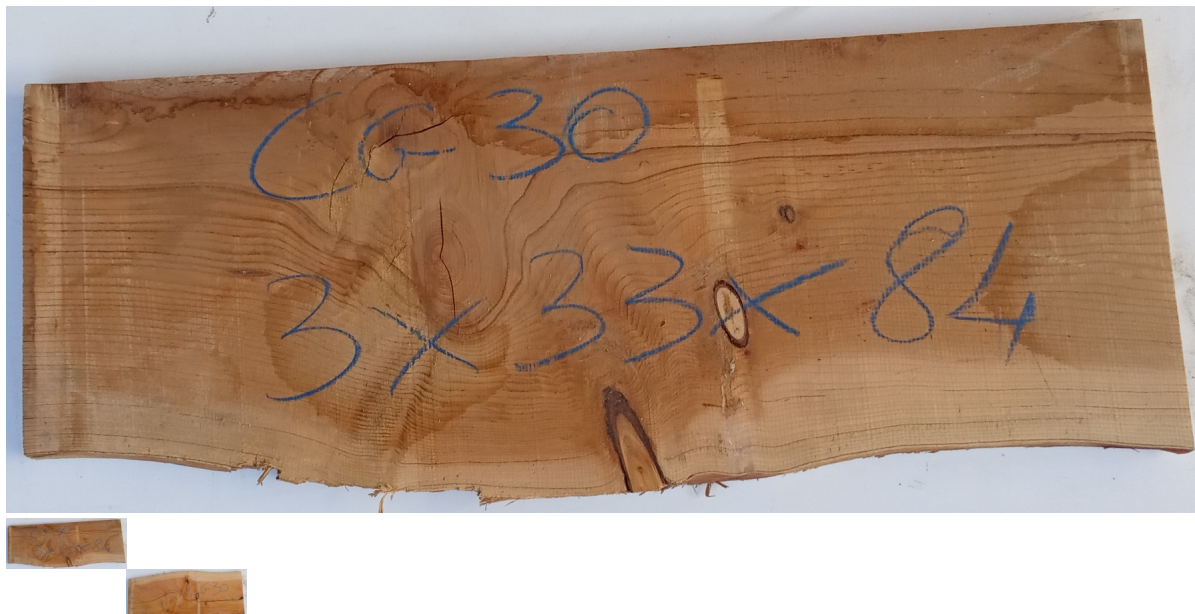

Tavola Legno di Cedro del Libano Non Refilato Grezzo mm 30 x 330 x 840

Tavola in legno massello di Cedro del Libano. Le foto al lato identificano la tavola oggetto della vendita. Si precisa che la misurazione viene prelevata verso il centro della tavola mediando la larghezza di entrambi i lati. È possibile acquistarlo anche piallato sulle 2 facce, chiaramente lo spessore si ridurrà intorno ai 20/21 mm circa.

Di solito spedito in 3-5 giorni

[Fai una domanda su questo prodotto](#)

Descrizione

Tavola in legno massello di **Cedro del Libano** grezzo già stagionato, pronto per la lavorazione.

Nelle foto al lato il pezzo oggetto di questa vendita, fotografato su entrambe le facce.

Dimensioni:

mm 30 x 330 x 840

Pezzo unico disponibile

Si precisa che la misurazione viene prelevata verso il centro della tavola mediando la larghezza di entrambi i lati.

Dal menù a tendina è possibile acquistare la tavola anche piallata sulle 2 facce, lo spessore si ridurrà di circa 10/12 mm.

Tolleranza sulle dimensioni come per legge.

CARATTERISTICHE:

- Il legno di cedro emana un intenso profumo molto gradevole agli umani, ma sgradito agli insetti e tarli.
- Legno differenziato con alborno biancastro e durame bruno roseo, tessitura fine e diritta.
- Per la sua lunga durata anche in ambiente esterno, questo legno di cedro è pregiato per costruzioni, travature, traversine ferroviarie... Inoltre, per la sua facilità di lavorazione viene molto utilizzato per la realizzazione di mobili, pezzi decorativi, intaglio, scultura.
- Peso specifico medio: 370 kg/m³.