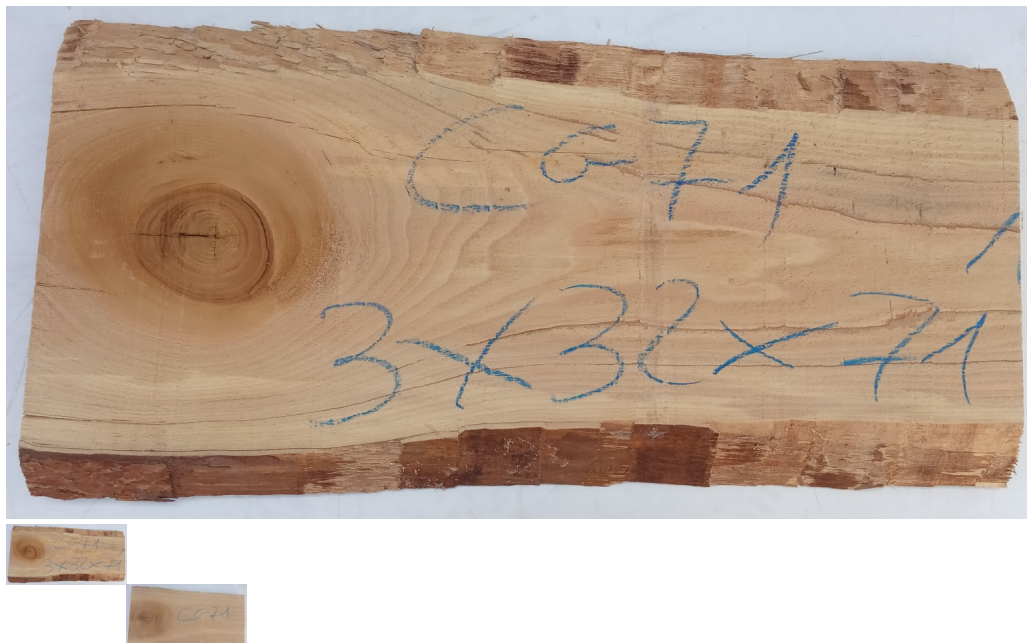

Tavola Legno di Cedro del Libano Non Refilato Grezzo mm 30 x 320 x 710

Tavola in legno massello di Cedro del Libano. Le foto al lato identificano la tavola oggetto della vendita. Si precisa che la misurazione viene prelevata verso il centro della tavola mediando la larghezza di entrambi i lati. È possibile acquistarlo anche piallato sulle 2 facce, chiaramente lo spessore si ridurrà intorno ai 20/21 mm circa.

Di solito spedito in 3-5 giorni

[Fai una domanda su questo prodotto](#)

Descrizione

Tavola in legno massello di **Cedro del Libano** grezzo già stagionato, pronto per la lavorazione.

Nelle foto al lato il pezzo oggetto di questa vendita, fotografato su entrambe le facce.

Dimensioni:
mm 30 x 320 x 710

Pezzo unico disponibile

Si precisa che la misurazione viene prelevata verso il centro della tavola mediando la larghezza di entrambi i lati.

Dal menù a tendina è possibile acquistare la tavola anche piallata sulle 2 facce, lo spessore si ridurrà di circa 10/12 mm.

Tolleranza sulle dimensioni come per legge.

CARATTERISTICHE:

- Il legno di cedro emana un intenso profumo molto gradevole agli umani, ma sgradito agli insetti e tarli.
- Legno differenziato con alburno biancastro e durame bruno roseo, tessitura fine e diritta.
- Per la sua lunga durata anche in ambiente esterno, questo legno di cedro è pregiato per costruzioni, travature, traversine ferroviarie... Inoltre, per la sua facilità di lavorazione viene molto utilizzato per la realizzazione di mobili, pezzi decorativi, intaglio, scultura.
- Peso specifico medio: 370 kg/m³.