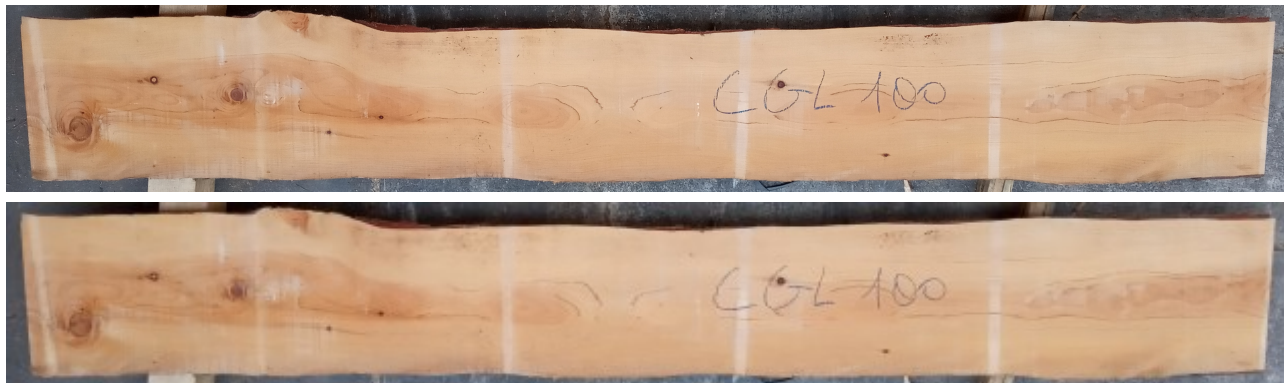

## Tavola Legno di Cedro del Libano Non Refilato Grezzo mm 30 x 290 x 2500

Tavola in legno massello di Cedro del Libano. Le foto al lato identificano la tavola oggetto della vendita. Si precisa che la misurazione viene prelevata verso il centro della tavola mediando la larghezza di entrambi i lati. È possibile acquistarlo anche piallato sulle 2 facce, chiaramente lo spessore si ridurrà intorno ai 20/21 mm circa.

Descrizione Tavola in legno massello di **Cedro del Libano** grezzo già stagionato, pronto per la lavorazione.

**Nelle foto al lato il pezzo oggetto di questa vendita, fotografato su entrambe le facce.**

### **Dimensioni:**

mm 30 x 290 x 2500

### **Pezzo unico disponibile**

Si precisa che la misurazione viene prelevata verso il centro della tavola mediando la larghezza di entrambi i lati.

Dal menù a tendina è possibile acquistare la tavola anche piallata sulle 2 facce, lo spessore si ridurrà di circa 10/12 mm.