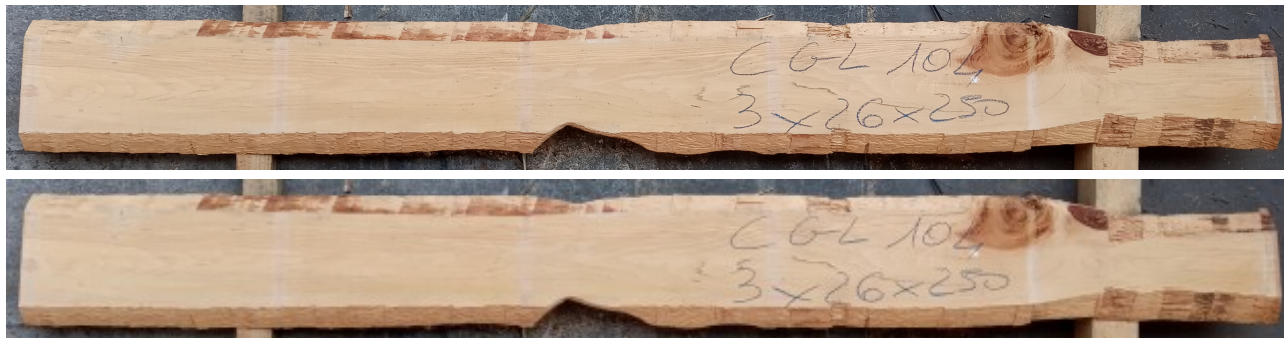

## Tavola Legno di Cedro del Libano Non Refilato Grezzo mm 30 x 260 x 2500

Tavola in legno massello di Cedro del Libano. Le foto al lato identificano la tavola oggetto della vendita. Si precisa che la misurazione viene prelevata verso il centro della tavola mediando la larghezza di entrambi i lati. È possibile acquistarlo anche piallato sulle 2 facce, chiaramente lo spessore si ridurrà intorno ai 20/21 mm circa.

Descrizione Tavola in legno massello di **Cedro del Libano** grezzo già stagionato, pronto per la lavorazione.

Nelle foto al lato il pezzo oggetto di questa vendita, fotografato su entrambe le facce.

### **Dimensioni:**

mm 30 x 260 x 2500

### **Pezzo unico disponibile**

Si precisa che la misurazione viene prelevata verso il centro della tavola mediando la larghezza di entrambi i lati.

Dal menù a tendina è possibile acquistare la tavola anche piallata sulle 2 facce, lo spessore si ridurrà di circa 10/12 mm.