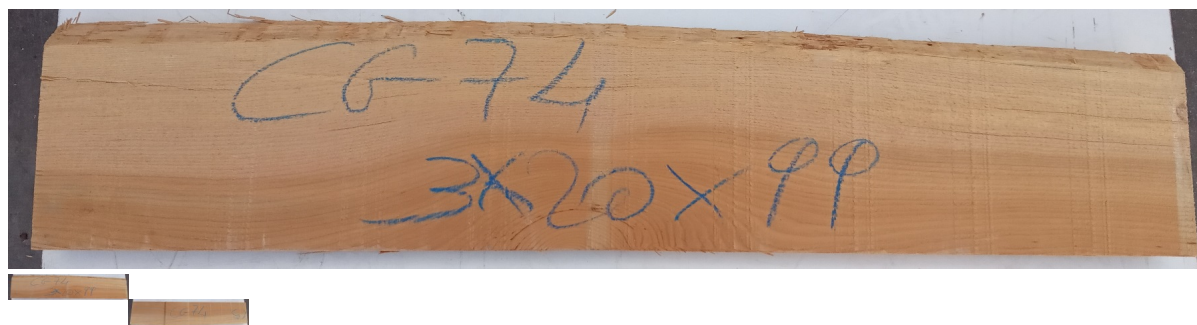

## Tavola Legno di Cedro del Libano Non Refilato Grezzo mm 30 x 200 x 990

Tavola in legno massello di Cedro del Libano. Le foto al lato identificano la tavola oggetto della vendita. Si precisa che la misurazione viene prelevata verso il centro della tavola mediando la larghezza di entrambi i lati. È possibile acquistarlo anche piallato sulle 2 facce, chiaramente lo spessore si ridurrà intorno ai 20/21 mm circa.

Di solito spedito in 3-5 giorni

[Fai una domanda su questo prodotto](#)

Descrizione

Tavola in legno massello di **Cedro del Libano** grezzo  
già stagionato, pronto per la lavorazione.

**Nelle foto al lato il pezzo oggetto di questa vendita, fotografato su entrambe le facce.**

**Dimensioni:**  
mm 30 x 200 x 990

**Pezzo unico disponibile**

Si precisa che la misurazione viene prelevata verso il centro della tavola mediando la larghezza di entrambi i lati.

Dal menù a tendina è possibile acquistare la tavola anche piallata sulle 2 facce, lo spessore si ridurrà di circa 10/12 mm.

### **CARATTERISTICHE:**

- Il legno di cedro emana un intenso profumo molto gradevole agli umani, ma sgradito agli insetti e tarli.
- Legno differenziato con alborno biancastro e durame bruno roseo, tessitura fine e diritta.
- Per la sua lunga durata anche in ambiente esterno, questo legno di cedro è pregiato per costruzioni, travature, traversine ferroviarie... Inoltre, per la sua facilità di lavorazione viene molto utilizzato per la realizzazione di mobili, pezzi decorativi, intaglio, scultura.
- Peso specifico medio: 370 kg/m<sup>3</sup>.