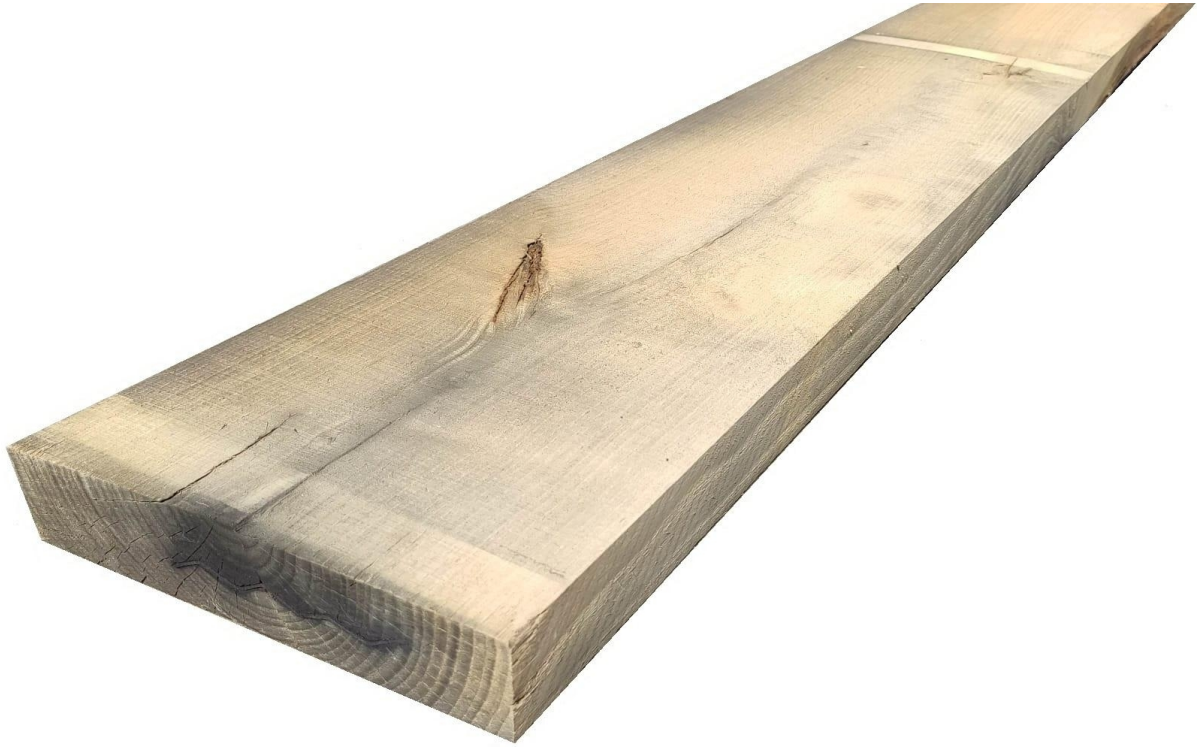

Brico Legno Store

Tecno Wood

Via Ettore D'Amore

Tavola Legno di Castagno Rustico Nazionale

Refilato Grezzo mm 40 x 140 x 2900

Tavola, legno, castagno, europeo, bricolegnostore

Brico Legno Store

Tecno Wood
Via Ettore D'Amore

Brico Legno Store

Tecno Wood
Via Ettore D'Amore

Il Castagno, considerato un'essenza pregiata, è un legno molto tenace, elastico, di lunga durata e resistente alle intemperie. È infatti idoneo per essere utilizzato sia all'interno che ambienti esterni.

Descrizione Tavola in legno massello di **Castagno** grezzo essiccato
fornito essiccato, pronto per la lavorazione.

Considerato un'essenza pregiata, il Castagno non ha un peso specifico elevato, ma allo stesso tempo risulta molto tenace, resistente alle intemperie, elastico e di lunga durata.

CARATTERISTICHE:

Descrizione generale: marrone chiaro simile alla Quercia ma senza la sua caratteristica figura a raggi argentati; fibratura da dritta a spiroidale, tessitura grossolana.

Impieghi: infissi e mobili con un effetto rustico, travi, palafitte e palificazioni per linee elettriche, doghe da botti, barili, mastelli, tranciati per impiallaccature decorative e intarsi per ebanisteria.