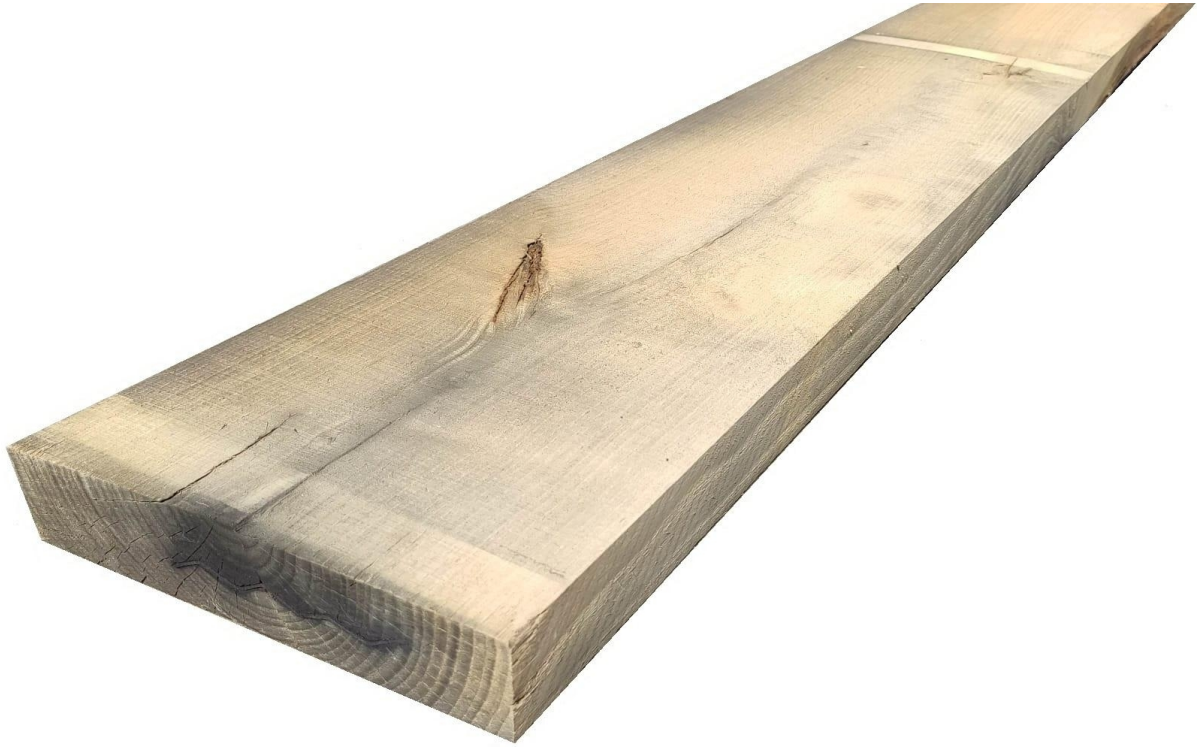

Brico Legno Store

Tecno Wood

Via Ettore D'Amore

Tavola Legno di Castagno Rustico Nazionale

Refilato Grezzo mm 40 x 120 x 2900

Tavola, legno, castagno, europeo, bricolegnostore

Brico Legno Store

Tecno Wood

Via Ettore D'Amore

Brico Legno Store

Tecno Wood
Via Ettore D'Amore

Il Castagno, considerato un'essenza pregiata, è un legno molto tenace, elastico, di lunga durata e resistente alle intemperie. È infatti idoneo per essere utilizzato sia all'interno che ambienti esterni.

Descrizione Tavola in legno massello di **Castagno** grezzo essiccato
fornito essiccato, pronto per la lavorazione.

Considerato un'essenza pregiata, il Castagno non ha un peso specifico elevato, ma allo stesso tempo risulta molto tenace, resistente alle intemperie, elastico e di lunga durata.

CARATTERISTICHE:

Descrizione generale: marrone chiaro simile alla Quercia ma senza la sua caratteristica figura a raggi argentati; fibratura da dritta a spiroidale, tessitura grossolana.

Impieghi: infissi e mobili con un effetto rustico, travi, palafitte e palificazioni per linee elettriche, doghe da botti, barili, mastelli, tranciati per impiallaccature decorative e intarsi per ebanisteria.