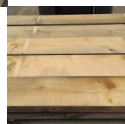

Tavola Legno di Castagno Refilato Grezzo mm 52 x 170 x 1250

castagno, europeo, bricolegnostore

Tavola, legno,

Il Castagno, considerato un'essenza pregiata, è un legno molto tenace, elastico, di lunga durata e resistente alle intemperie. È infatti idoneo per essere utilizzato sia all'interno che ambienti esterni.

Di solito spedito in 3-5 giorni

[Fai una domanda su questo prodotto](#)

Descrizione

Tavola in legno massello di **Castagno** grezzo essiccato
fornito essiccato, pronto per la lavorazione.

Considerato un'essenza pregiata, il Castagno non ha un peso specifico elevato, ma allo stesso tempo risulta molto tenace, resistente alle intemperie, elastico e di lunga durata.

In virtù delle sue caratteristiche e della gradevole venatura, questa tipologia di legno è molto versatile, adatta a ogni ambiente, per applicazioni destinate sia all'interno per la realizzazione di mobili di arredo, tavoli e mensole, che all'esterno, per usi che vanno dalla carpenteria a vista sino all'arredo giardino.

CARATTERISTICHE:

Descrizione generale: marrone chiaro simile alla Quercia ma senza la sua caratteristica figura a raggi argentati; fibratura da dritta a spiroidale, tessitura grossolana.

Impieghi: infissi e mobili con un effetto rustico, travi, palafitte e palificazioni per linee elettriche, doghe da botti, barili, mastelli, tranciati per impiallaccature decorative e intarsi per ebanisteria.