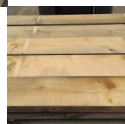

Tavola Legno di Castagno Refilato Grezzo mm 40 x 200 x 1250

castagno, europeo, bricolegnostore

Tavola, legno,

Il Castagno, considerato un'essenza pregiata, è un legno molto tenace, elastico, di lunga durata e resistente alle intemperie. È infatti idoneo per essere utilizzato sia all'interno che ambienti esterni.

Di solito spedito in 3-5 giorni

[Fai una domanda su questo prodotto](#)

Descrizione

Tavola in legno massello di **Castagno** grezzo essiccato
fornito essiccato, pronto per la lavorazione.

Considerato un'essenza pregiata, il Castagno non ha un peso specifico elevato, ma allo stesso tempo risulta molto tenace, resistente alle intemperie, elastico e di lunga durata.

In virtù delle sue caratteristiche e della gradevole venatura, questa tipologia di legno è molto versatile, adatta a ogni ambiente, per applicazioni destinate sia all'interno per la realizzazione di mobili di arredo, tavoli e mensole, che all'esterno, per usi che vanno dalla carpenteria a vista sino all'arredo giardino.

CARATTERISTICHE:

Descrizione generale: marrone chiaro simile alla Quercia ma senza la sua caratteristica figura a raggi argentati; fibratura da dritta a spiroidale, tessitura grossolana.

Impieghi: infissi e mobili con un effetto rustico, travi, palafitte e palificazioni per linee elettriche, doghe da botti, barili, mastelli, tranciati per impiallacciature decorative e intarsi per ebanisteria.