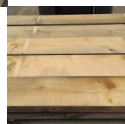

Tavola Legno di Castagno Refilato Grezzo mm 40 x 180 x 2500

castagno, europeo, bricolegnostore

Tavola, legno,

Il Castagno, considerato un'essenza pregiata, è un legno molto tenace, elastico, di lunga durata e resistente alle intemperie. È infatti idoneo per essere utilizzato sia all'interno che ambienti esterni.

Di solito spedito in 3-5 giorni

[Fai una domanda su questo prodotto](#)

Descrizione

Tavola in legno massello di **Castagno** grezzo essiccato
fornito essiccato, pronto per la lavorazione.

Considerato un'essenza pregiata, il Castagno non ha un peso specifico elevato, ma allo stesso tempo risulta molto tenace, resistente alle intemperie, elastico e di lunga durata.

In virtù delle sue caratteristiche e della gradevole venatura, questa tipologia di legno è molto versatile, adatta a ogni ambiente, per applicazioni destinate sia all'interno per la realizzazione di mobili di arredo, tavoli e mensole, che all'esterno, per usi che vanno dalla carpenteria a vista sino all'arredo giardino.

CARATTERISTICHE:

Descrizione generale: marrone chiaro simile alla Quercia ma senza la sua caratteristica figura a raggi argentati; fibratura da dritta a spiroidale, tessitura grossolana.

Impieghi: infissi e mobili con un effetto rustico, travi, palafitte e palificazioni per linee elettriche, doghe da botti, barili, mastelli, tranciati per impiallaccature decorative e intarsi per ebanisteria.