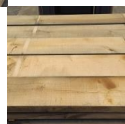

Tavola Legno di Castagno Refilato Grezzo mm 40 x 180 x 1250

castagno, europeo, bricolegnostore

Tavola, legno,

Il Castagno, considerato un'essenza pregiata, è un legno molto tenace, elastico, di lunga durata e resistente alle intemperie. È infatti idoneo per essere utilizzato sia all'interno che ambienti esterni.

Di solito spedito in 3-5 giorni

[Fai una domanda su questo prodotto](#)

Descrizione

Tavola in legno massello di **Castagno** grezzo essiccato
fornito essiccato, pronto per la lavorazione.

Considerato un'essenza pregiata, il Castagno non ha un peso specifico elevato, ma allo stesso tempo risulta molto tenace, resistente alle intemperie, elastico e di lunga durata.

In virtù delle sue caratteristiche e della gradevole venatura, questa tipologia di legno è molto versatile, adatta a ogni ambiente, per applicazioni destinate sia all'interno per la realizzazione di mobili di arredo, tavoli e mensole, che all'esterno, per usi che vanno dalla carpenteria a vista sino all'arredo giardino.

CARATTERISTICHE:

Descrizione generale: marrone chiaro simile alla Quercia ma senza la sua caratteristica figura a raggi argentati; fibratura da dritta a spiroidale, tessitura grossolana.

Impieghi: infissi e mobili con un effetto rustico, travi, palafitte e palificazioni per linee elettriche, doghe da botti, barili, mastelli, tranciati per impiallaccature decorative e intarsi per ebanisteria.