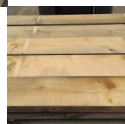

Tavola Legno di Castagno Refilato Grezzo mm 40 x 160 x 2500

castagno, europeo, bricolegnostore

Tavola, legno,

Il Castagno, considerato un'essenza pregiata, è un legno molto tenace, elastico, di lunga durata e resistente alle intemperie. È infatti idoneo per essere utilizzato sia all'interno che ambienti esterni.

Di solito spedito in 3-5 giorni

[Fai una domanda su questo prodotto](#)

Descrizione

Tavola in legno massello di **Castagno** grezzo essiccato
fornito essiccato, pronto per la lavorazione.

Considerato un'essenza pregiata, il Castagno non ha un peso specifico elevato, ma allo stesso tempo risulta molto tenace, resistente alle intemperie, elastico e di lunga durata.

In virtù delle sue caratteristiche e della gradevole venatura, questa tipologia di legno è molto versatile, adatta a ogni ambiente, per applicazioni destinate sia all'interno per la realizzazione di mobili di arredo, tavoli e mensole, che all'esterno, per usi che vanno dalla carpenteria a vista sino all'arredo giardino.

CARATTERISTICHE:

Descrizione generale: marrone chiaro simile alla Quercia ma senza la sua caratteristica figura a raggi argentati; fibratura da dritta a spiroidale, tessitura grossolana.

Impieghi: infissi e mobili con un effetto rustico, travi, palafitte e palificazioni per linee elettriche, doghe da botti, barili, mastelli, tranciati per impiallaccature decorative e intarsi per ebanisteria.