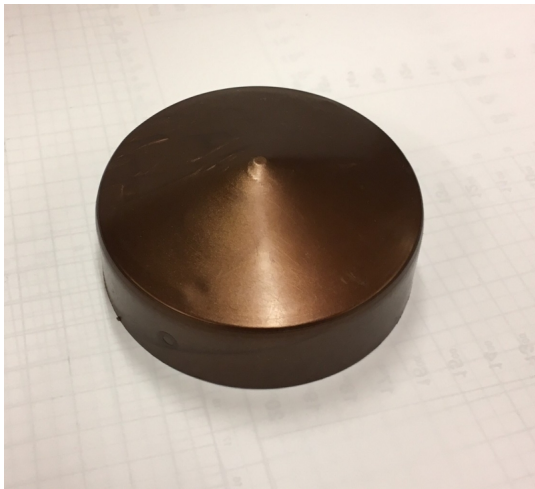

## Tappo in Polipropilene per Copertura Pali Tondi In Legno Diam. 100 mm

Coperchio polipropilene diam. cm. 10 - Accessori per cassette e pali - Losa Esterni da

vivere

Tappo in Polipropilene per Copertura Pali Tondi In Legno Diam. 100 mm

### Tappo in Polipropilene per Copertura Pali Tondi In Legno

Diametro 100 mm

Color Rame