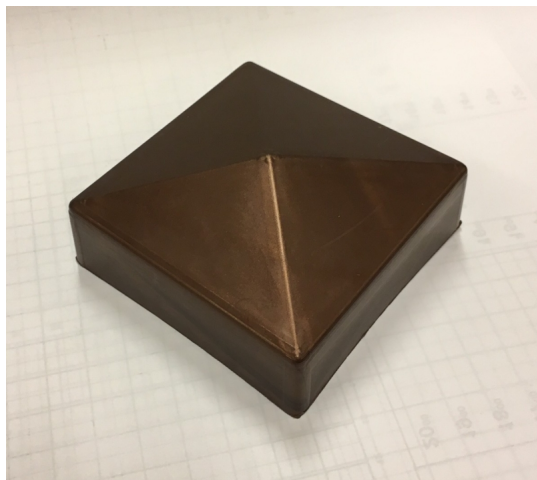

Tappo in Polipropilene a Piramide per Copertura Pali In Legno 90 x 90 mm

Coperchio polipropilene dim. cm. 9x9 - Accessori per cassette e pali - Losa Esterni da

vivere

Tappo in Polipropilene a Piramide per Copertura Pali In Legno. Palo sezione 90 x 90 mm Color Rame

Di solito spedito in 3-5 giorni

[Fai una domanda su questo prodotto](#)

Descrizione

Tappo in Polipropilene a Piramide per Copertura Pali In Legno

Palo sezione 90 x 90 mm

Color Rame

Recensioni

Nessuna recensione disponibile per questo prodotto.