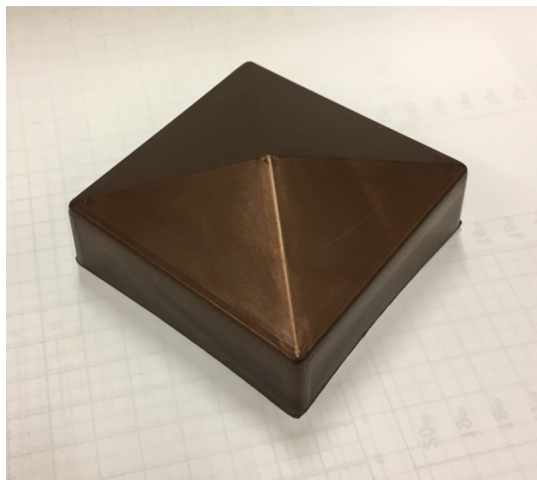

Tappo in Polipropilene a Piramide per Copertura Pali In Legno 70 x 70 mm

Coperchio polipropilene dim. cm. 7x7 - Accessori per cassette e pali - Losa Esterni da

vivere

Tappo in Polipropilene a Piramide per Copertura Pali In Legno. Palo sezione 70 x 70 mm. Color Rame.

Di solito spedito in 3-5 giorni

[Fai una domanda su questo prodotto](#)

Descrizione

Tappo in Polipropilene a Piramide per Copertura Pali In Legno

Palo sezione 70 x 70 mm

Color Rame

Recensioni

Nessuna recensione disponibile per questo prodotto.