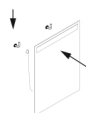

## Specchio da bagno Pegasus con illuminazione LED frontale 60x70 cm

Emuca Specchio da bagno Pegasus con illuminazione LED frontale, 6 W, Alluminio e

Vetro

Specchio rettangolare per bagno con luce frontale integrata. Proietta la luce sul viso, offrendo un'illuminazione uniforme e senza ombre, facilitando l

### Contenuto:

staffe, tasselli, ganci di installazione e istruzioni.

**Dimensioni:** 7,5x67x103

**Peso:** 5,1 Kg

**Formato:** 1 UN

**Taglia:** 600 x 700 mm

**Colore:** Transparente / non classificata

**Materiale:** Vetro