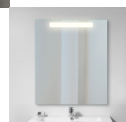

## Specchio da bagno Pegasus con illuminazione LED frontale 60x70 cm

Emuca Specchio da bagno Pegasus con illuminazione LED frontale, 6 W, Alluminio e

Vetro

Specchio rettangolare per bagno con luce frontale integrata. Proietta la luce sul viso, offrendo un'illuminazione uniforme e senza ombre, facilitando l

## Specchio da bagno Pegasus con illuminazione LED frontale 60x70 cm

---

Prezzo con sconto 131,86 €

Prezzo di vendita 160,87 €

Prezzo di vendita, tasse escluse 160,25 €

Sconto -28,39 €

Ammontare IVA 29,01 €

### Descrizione

**Specchio rettangolare per bagno con luce frontale integrata.** Proietta la luce sul viso, offrendo un'illuminazione uniforme e senza ombre, facilitando la visibilità sui i dettagli. La miglior soluzione funzionale e decorativa per illuminare il tuo bagno, risparmiando sul consumo di energia, grazie alla sua luce a basso consumo.