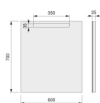

Emuca Specchio da bagno Pegasus con illuminazione LED frontale, 6 W, Alluminio e

Vetro