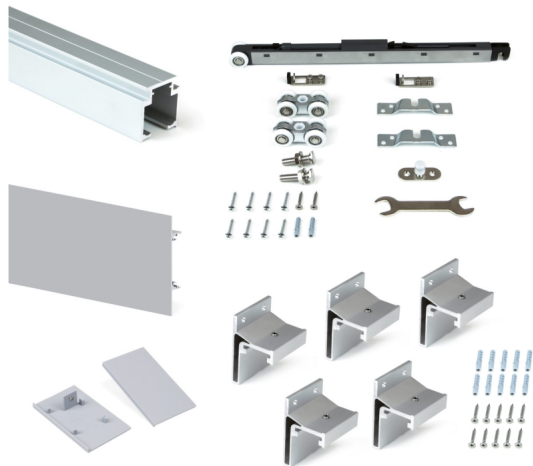

Sistema Railway per ante scorrevoli sospese in legno, pannelli non incluse, chiusura soft, 80 kg, alluminio anodizzato.

Emuca Sistema Railway per ante scorrevoli sospese in legno con chiusura soft., 80,

Anodizzato opaco, Alluminio

Sistema per porte scorrevoli sospese in legnoideali per separare gli ambienti delle tue stanze. Il sistema è costituito da un binario superio

Valutazione: Nessuna valutazione

[Fai una domanda su questo prodotto](#)

Produttore [Emuca](#)

Descrizione

Sistema per porte scorrevoli sospese in legno ideali per separare gli ambienti delle tue stanze. Il sistema è costituito da un **binario superiore, una serie di carrelli con chiusura soft, un profilo di copertura frontale, coperture laterali in plastica e 5 ancoraggi a parete. I pannelli non sono incluse.**

Contenuto:

1 binario superiore di 2000 mm, una copertina frontale di 2000 mm, 1 set di carrelli con soft, 5 ancoraggi a parete, 1 set di coperture laterali.

Dimensioni: 8x20x240

Peso: 10,89 Kg

Formato: 1 Set