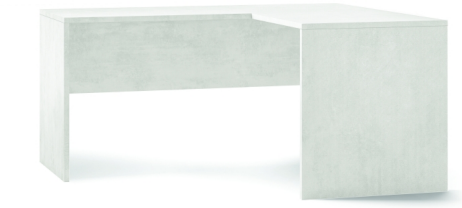

## Scrivania Angolare Dx L160 In Kit Ossido Bianco - Cassettiera: Struttura Cemento, cm 160 x 76 x 150

Sarmog Scrivania angolare dx l160 in kit cod. Db6292dk Ossido bianco

Scrivania Angolare Dx L160 In Kit Ossido Bianco - Cassettiera: Struttura Cemento, colore struttura Ossido Bianco, colore frontale Cassettiera: Struttura Cemento, cm 160 x 76 x 150. Cod. articolo Db6292dk. Prodotto 100% made in Italy. Struttura sp. 25mm. Mobile in kit.

[Fai una domanda su questo prodotto](#)

Descrizione Scrivania Angolare Dx L160 In Kit Ossido Bianco - Cassettiera: Struttura Cemento, colore struttura Ossido Bianco, colore frontale Cassettiera: Struttura Cemento, cm 160 x 76 x 150.

**MOBILE IN KIT DA MONTARE** con istruzioni di montaggio incluse. Prodotto 100% made in Italy.

Struttura sp. 25mm. Mobile in kit.

Disponibile in una scelta di finiture per adattarsi al tuo arredamento esistente, questa scrivania a forma di L offre un design moderno con molta praticità. Il design ad angolo la rende facile da posizionare in tutta la casa.

**Profondità su bancale del collo:** 188 cm

**Volume su bancale del collo:** 0,421 metri cubi

**Peso lordo su bancale del collo:** 85,0 kg

**Colore struttura:** Ossido Bianco

**Colore frontale:** Cassettiera: Struttura Cemento