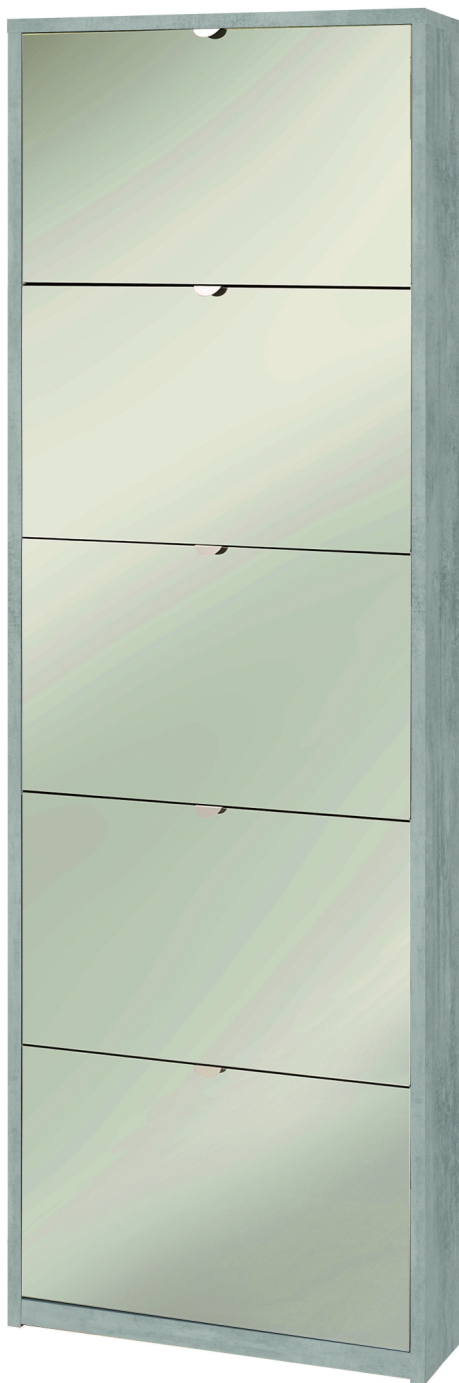

Scarpiera 5 Ante Specchio P18 Kit Cemento - Specchio Naturale, cm 63 x 190 x 18

Sarmog Scarpiera 5 ante specchio p18 kit cod. Sk555spk Cemento Specchio naturale

Scarpiera 5 Ante Specchio P18 Kit Cemento - Specchio Naturale, colore struttura Cemento, colore frontale Specchio Naturale, cm 63 x 190 x 18. Cod. articolo Sk555spk. Prodotto 100% made in Italy. Struttura sp. 18mm ed ante con specchio, bordi in ABS. Ante a ribalta singola profondità. Maniglie in alluminio. Capacità: 12 paia di scarpe. Mobile in kit.

Di solito spedito in 3-5 giorni

[Fai una domanda su questo prodotto](#)

Descrizione Scarpiera 5 Ante Specchio P18 Kit Cemento - Specchio Naturale, colore struttura Cemento, colore frontale Specchio Naturale, cm 63 x 190 x 18.

MOBILE IN KIT DA MONTARE con istruzioni di montaggio incluse. Prodotto 100% made in Italy.

Struttura sp. 18mm ed ante con specchio, bordi in ABS. Ante a ribalta singola profondità. Maniglie in alluminio. Capacità: 12 paia di scarpe. Mobile in kit.

Questa scarpiera non solo ha un bell'aspetto, è anche l'oggetto perfetto per tenere in ordine le tue calzature. Realizzato con una struttura in legno, questo mobile è dotato di cinque ante a specchio a ribalta con eleganti maniglie satinare e può contenere ben 12 paia di scarpe.