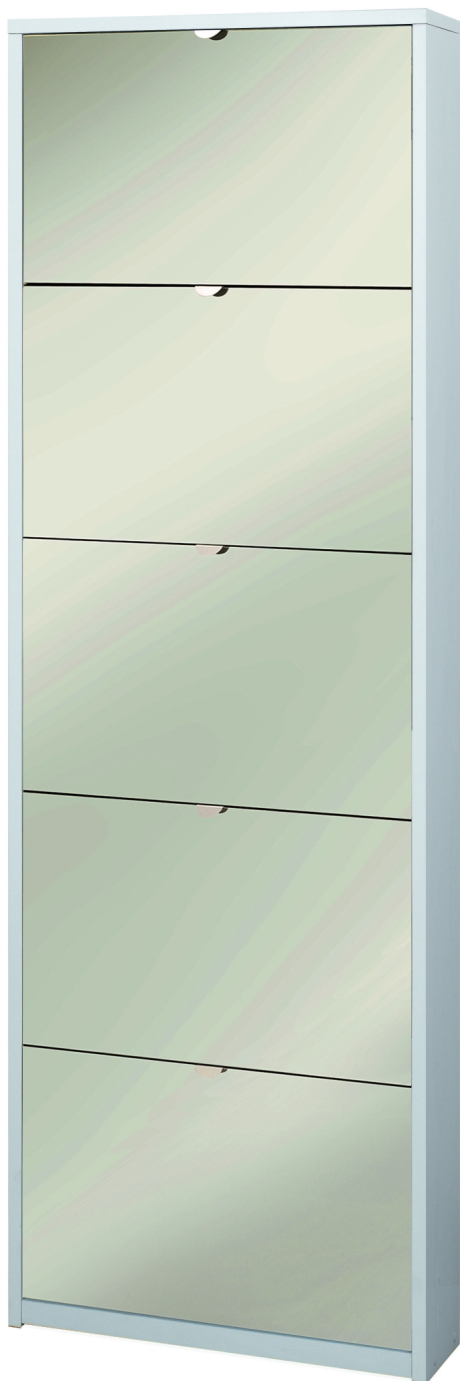

**Scarpiera 5 Ante Specchio P18 Kit Bianco Fiammato - Specchio Naturale,
cm 63 x 190 x 18**

naturale

Sarmog Scarpiera 5 ante specchio p18 kit cod. Sk555spk Bianco fiammato Specchio

Scarpiera 5 Ante Specchio P18 Kit Bianco Fiammato - Specchio Naturale, colore struttura Bianco Fiammato, colore frontale Specchio Naturale, cm 63 x 190 x 18. Cod. articolo Sk555spk. Prodotto 100% made in Italy. Struttura sp. 18mm ed ante con specchio, bordi in ABS. Ante a ribalta singola profondità. Maniglie in alluminio. Capacità: 12 paia di scarpe. Mobile in kit.

Di solito spedito in 3-5 giorni

[Fai una domanda su questo prodotto](#)

Descrizione Scarpiera 5 Ante Specchio P18 Kit Bianco Fiammato - Specchio Naturale, colore struttura Bianco Fiammato, colore frontale Specchio Naturale, cm 63 x 190 x 18.

MOBILE IN KIT DA MONTARE con istruzioni di montaggio incluse. Prodotto 100% made in Italy.

Struttura sp. 18mm ed ante con specchio, bordi in ABS. Ante a ribalta singola profondità. Maniglie in alluminio. Capacità: 12 paia di scarpe. Mobile in kit.

Questa scarpiera non solo ha un bell'aspetto, è anche l'oggetto perfetto per tenere in ordine le tue calzature. Realizzato con una struttura in legno, questo mobile è dotato di cinque ante a specchio a ribalta con eleganti maniglie satinare e può contenere ben 12 paia di scarpe.