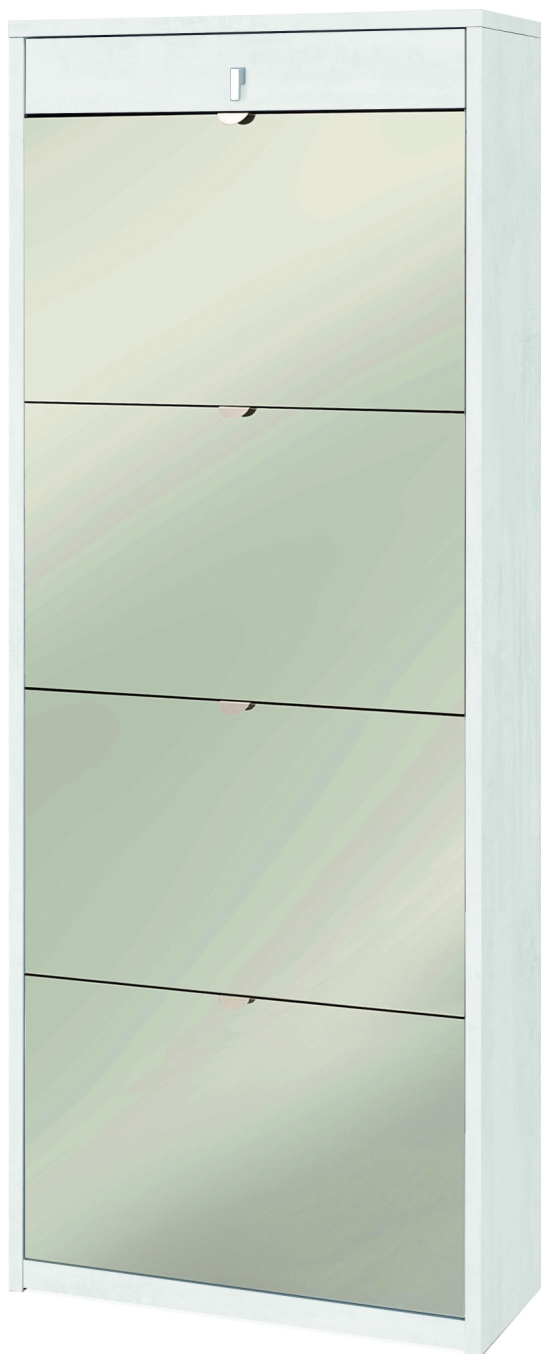

Scarpiera 4 Ante Specchio 1 Cassetto P29 Kit Ossido Bianco - Specchio Naturale, cm 63 x 164 x 29

Specchio naturale

Sarmog Scarpiera 4 ante specchio 1 cassetto p29 kit cod. Sk568spk Ossido bianco

Scarpiera 4 Ante Specchio 1 Cassetto P29 Kit Ossido Bianco - Specchio Naturale, colore struttura Ossido Bianco, colore frontale Specchio Naturale, cm 63 x 164 x 29. Cod. articolo Sk568spk. Prodotto 100% made in Italy. Struttura sp. 18mm, cassetto sp. 16mm ed ante con specchio, fianchi e top a vista, bordo ABS senza angolo vivo. Guide cassetto a sfera. Ante a ribalta doppia profondità. Pomoli verniciati cromo platinato. Capacità: 20 paia. Mobile in kit.

Di solito spedito in 3-5 giorni

[Fai una domanda su questo prodotto](#)

Descrizione Scarpiera 4 Ante Specchio 1 Cassetto P29 Kit Ossido Bianco - Specchio Naturale, colore struttura Ossido Bianco, colore frontale Specchio Naturale, cm 63 x 164 x 29.

MOBILE IN KIT DA MONTARE con istruzioni di montaggio incluse. Prodotto 100% made in Italy.

Struttura sp. 18mm, cassetto sp. 16mm ed ante con specchio, fianchi e top a vista, bordo ABS senza angolo vivo. Guide cassetto a sfera. Ante a ribalta doppia profondità. Pomoli verniciati cromo platinato. Capacità: 20 paia. Mobile in kit.

Questa scarpiera non solo ha un bell'aspetto, è anche l'oggetto perfetto per tenere in ordine le tue calzature. Realizzato con una struttura in legno, questo mobile è dotato di quattro ante a specchio a ribalta con doppia profondità, più un piccolo cassetto, con eleganti maniglie satinato e può contenere ben 20 paia di scarpe.