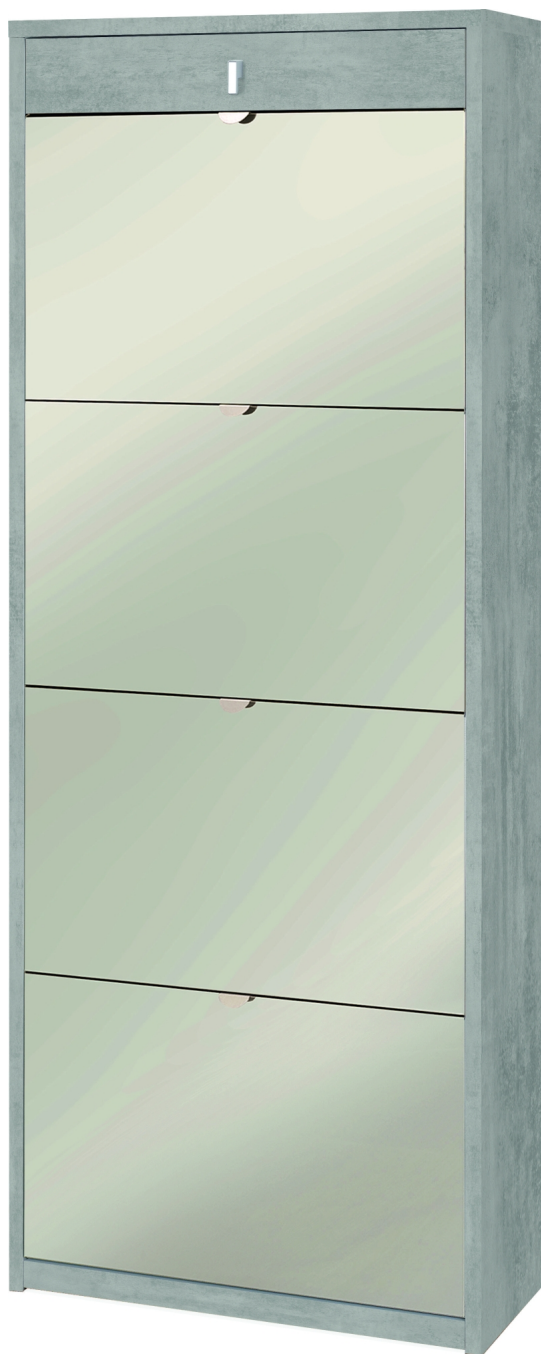

**Scarpiera 4 Ante Specchio 1 Cassetto P29 Kit Cemento - Specchio Naturale,  
cm 63 x 164 x 29**

Specchio naturale

Sarmog Scarpiera 4 ante specchio 1 cassetto p29 kit cod. Sk568spk Cemento

Scarpiera 4 Ante Specchio 1 Cassetto P29 Kit Cemento - Specchio Naturale, colore struttura Cemento, colore frontale Specchio Naturale, cm 63 x 164 x 29. Cod. articolo Sk568spk. Prodotto 100% made in Italy. Struttura sp. 18mm, cassetto sp. 16mm ed ante con specchio, fianchi e top a vista, bordo ABS senza angolo vivo. Guide cassetto a sfera. Ante a ribalta doppia profondità. Pomoli verniciati cromo platinato. Capacità: 20 paia. Mobile in kit.

Di solito spedito in 3-5 giorni

[Fai una domanda su questo prodotto](#)

Descrizione Scarpiera 4 Ante Specchio 1 Cassetto P29 Kit Cemento - Specchio Naturale, colore struttura Cemento, colore frontale Specchio Naturale, cm 63 x 164 x 29.

**MOBILE IN KIT DA MONTARE** con istruzioni di montaggio incluse. Prodotto 100% made in Italy.

Struttura sp. 18mm, cassetto sp. 16mm ed ante con specchio, fianchi e top a vista, bordo ABS senza angolo vivo. Guide cassetto a sfera. Ante a ribalta doppia profondità. Pomoli verniciati cromo platinato. Capacità: 20 paia. Mobile in kit.

Questa scarpiera non solo ha un bell'aspetto, è anche l'oggetto perfetto per tenere in ordine le tue calzature. Realizzato con una struttura in legno, questo mobile è dotato di quattro ante a specchio a ribalta con doppia profondità, più un piccolo cassetto, con eleganti maniglie satinato e può contenere ben 20 paia di scarpe.