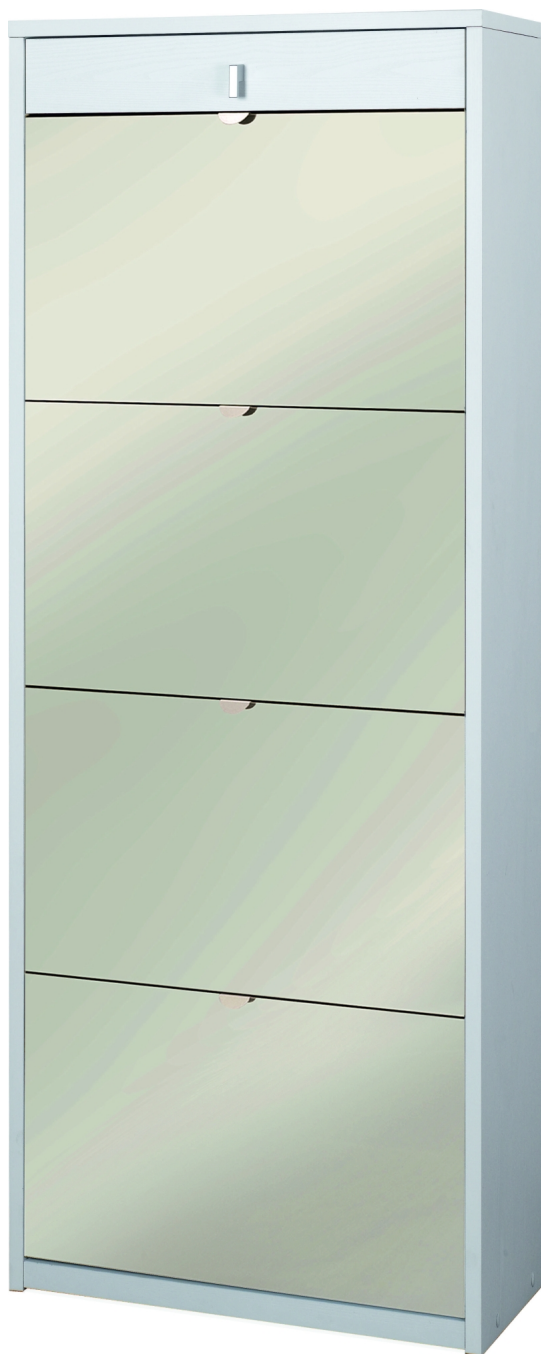

**Scarpiera 4 Ante Specchio 1 Cassetto P29 Kit Bianco Fiammato - Specchio Naturale, cm 63 x 164 x 29**

Specchio naturale

Sarmog Scarpiera 4 ante specchio 1 cassetto p29 kit cod. Sk568spk Bianco fiammato

Scarpiera 4 Ante Specchio 1 Cassetto P29 Kit Bianco Fiammato - Specchio Naturale, colore struttura Bianco Fiammato, colore frontale Specchio Naturale, cm 63 x 164 x 29. Cod. articolo Sk568spk. Prodotto 100% made in Italy. Struttura sp. 18mm, cassetto sp. 16mm ed ante con specchio, fianchi e top a vista, bordo ABS senza angolo vivo. Guide cassetto a sfera. Ante a ribalta doppia profondità. Pomoli verniciati cromo platinato. Capacità: 20 paia. Mobile in kit.

Di solito spedito in 3-5 giorni

[Fai una domanda su questo prodotto](#)

Descrizione Scarpiera 4 Ante Specchio 1 Cassetto P29 Kit Bianco Fiammato - Specchio Naturale, colore struttura Bianco Fiammato, colore frontale Specchio Naturale, cm 63 x 164 x 29.

**MOBILE IN KIT DA MONTARE** con istruzioni di montaggio incluse. Prodotto 100% made in Italy.

Struttura sp. 18mm, cassetto sp. 16mm ed ante con specchio, fianchi e top a vista, bordo ABS senza angolo vivo. Guide cassetto a sfera. Ante a ribalta doppia profondità. Pomoli verniciati cromo platinato. Capacità: 20 paia. Mobile in kit.