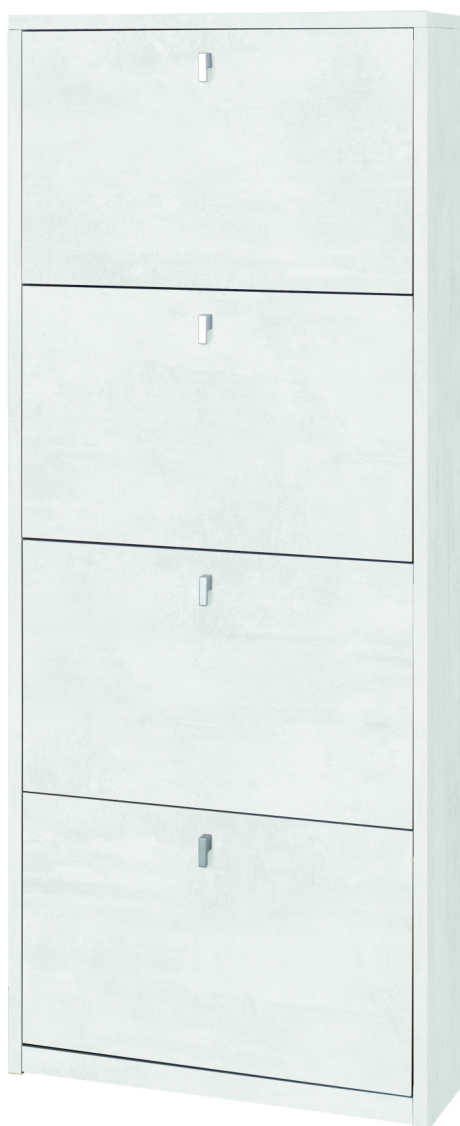

Scarpiera 4 Ante P18 Kit Ossido Bianco - Ossido Bianco, cm 63 x 154 x 18

Sarmog Scarpiera 4 ante p18 kit cod. Sk554k Ossido bianco Ossido bianco

Scarpiera 4 Ante P18 Kit Ossido Bianco - Ossido Bianco, colore struttura Ossido Bianco, colore frontale Ossido Bianco, cm 63 x 154 x 18. Cod. articolo Sk554k. Prodotto 100% made in Italy. Struttura sp. 18mm ed ante 16mm, bordi in ABS. Ante a ribalta singola profondità. Pomoli verniciati cromo satinato. Capacità: 10 paia di scarpe. Mobile in kit.

Di solito spedito in 3-5 giorni

[Fai una domanda su questo prodotto](#)

Descrizione Scarpiera 4 Ante P18 Kit Ossido Bianco - Ossido Bianco, colore struttura Ossido Bianco, colore frontale Ossido Bianco, cm 63 x 154 x 18.

MOBILE IN KIT DA MONTARE con istruzioni di montaggio incluse. Prodotto 100% made in Italy.

Struttura sp. 18mm ed ante 16mm, bordi in ABS. Ante a ribalta singola profondità. Pomoli verniciati cromo satinato. Capacità: 10 paia di scarpe. Mobile in kit.

Peso lordo su bancale del collo: 40,5 kg

Colore struttura: Ossido Bianco

Colore frontale: Ossido Bianco

[SCHEDA TECNICA - ISTRUZIONI PER IL MONTAGGIO](#)

Recensioni

Nessuna recensione disponibile per questo prodotto.