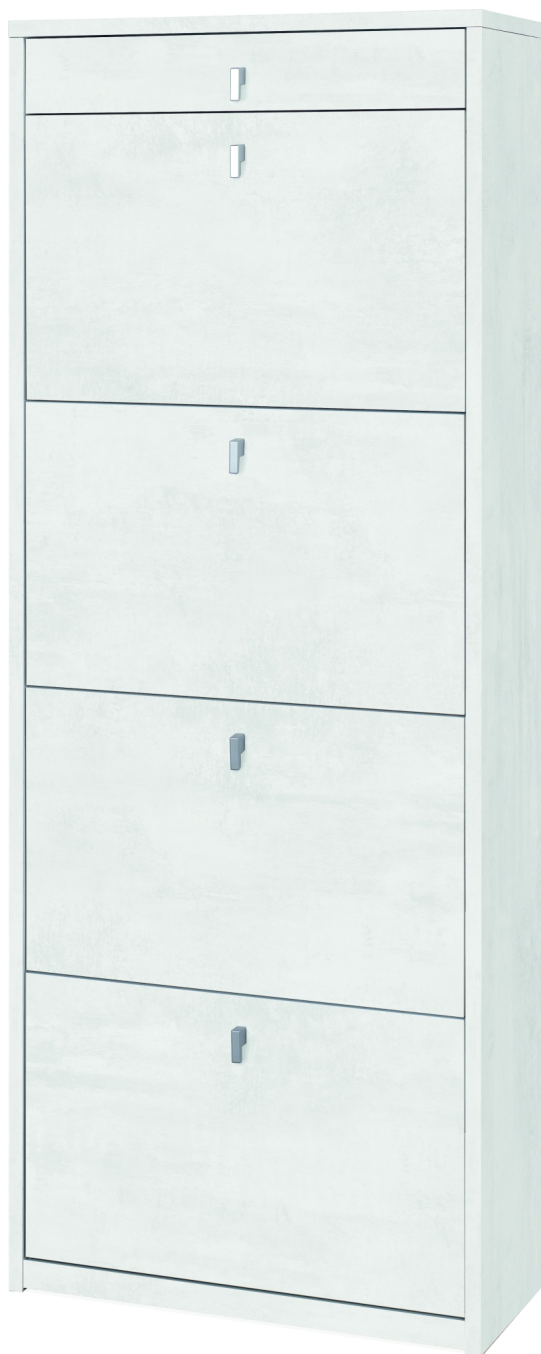

Scarpiera 4 Ante 1 Cassetto P29 Kit Ossido Bianco - Ossido Bianco, cm 63 x 164 x 29

Sarmog Scarpiera 4 ante 1 cassetto p29 kit cod. Sk568k Ossido bianco Ossido bianco

Scarpiera 4 Ante 1 Cassetto P29 Kit Ossido Bianco - Ossido Bianco, colore struttura Ossido Bianco, colore frontale Ossido Bianco, cm 63 x 164 x 29. Cod. articolo Sk568k. Prodotto 100% made in Italy. Struttura sp. 18mm, cassetto ed ante sp. 16mm, fianchi e top a vista, bordo ABS senza angolo vivo. Guide cassetto a sfera. Ante a ribalta doppia profondità. Pomoli verniciati cromo platinato. Capacità: 20 paia. Mobile in kit.

Di solito spedito in 3-5 giorni

[Fai una domanda su questo prodotto](#)

Descrizione Scarpiera 4 Ante 1 Cassetto P29 Kit Ossido Bianco - Ossido Bianco, colore struttura Ossido Bianco, colore frontale Ossido Bianco, cm 63 x 164 x 29.

MOBILE IN KIT DA MONTARE con istruzioni di montaggio incluse. Prodotto 100% made in Italy.

Struttura sp. 18mm, cassetto ed ante sp. 16mm, fianchi e top a vista, bordo ABS senza angolo vivo. Guide cassetto a sfera. Ante a ribalta doppia profondità. Pomoli verniciati cromo platinato. Capacità: 20 paia. Mobile in kit.

Questa scarpiera non solo ha un bell'aspetto, è anche l'oggetto perfetto per tenere in ordine le tue calzature. Realizzato con una struttura in legno, questo mobile è dotato di quattro ante a ribalta a doppia profondità, più un piccolo cassetto, con eleganti maniglie satinato e può contenere ben 20 paia di scarpe.