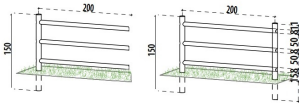

Kit di ferramenta per il fissaggio escluso.

Acquistando una sola unità, verrà fornito il modulo standard con due pilastri laterali portanti.

A partire dalla seconda unità, verranno forniti gli elementi necessari per poter continuare la recinzione.

ESEMPIO:

Recensioni

Nessuna recensione disponibile per questo prodotto.