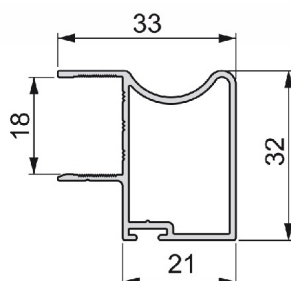

Profilo Maniglia per Kit Armadio Ante Scorrevoli 18 x 1500 mm PLACARD Emuca

PROFILO MANIGLIA LATERALE

Il sistema scorrevole Placard di Emuca è raccomandato per armadi e cabine. Offre numerosi vantaggi grazie alla sua versatilità e grande possibilità di composizioni, finiture, profili, pannelli. Inoltre è possibile montarlo su porte inclinate ed è ideale per sottoscala o mansarde. E' idoneo per armadi a due ante con una capacità di carico di 70Kg e con la possibilità d'incorporare chiusure soft e sistema di antiscarrelamento per una maggiore sicurezza.

Di solito spedito in 3-5 giorni

[Fai una domanda su questo prodotto](#)

Descrizione

Profilo Maniglia per Kit Armadio Ante Scorrevoli 18 mm PLACARD Emuca

Il sistema scorrevole Placard di Emuca è raccomandato per armadi e cabine. Offre numerosi vantaggi grazie alla sua versatilità e grande possibilità di composizioni, finiture, profili, pannelli.

sezione H 18 misura 21 x 32 x 33 mm

Il prezzo è inteso per barra da 150 cm

Recensioni

Nessuna recensione disponibile per questo prodotto.